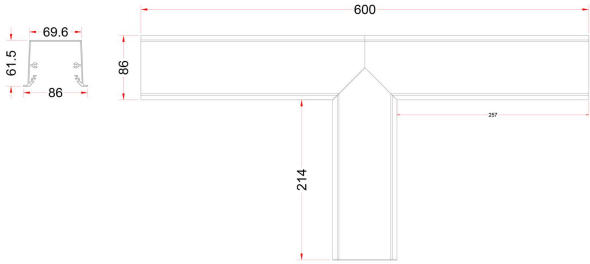

FLOW S T-SK INF OP HO VIT 4K D

E7026114

Flow system T-skarv HO (high output) med med opalt bländskydd för infällt montage. Vitlackerad, 4000K. Insticksplint 5x2x1,5 mm² i vardera gavel, överkopplad.

Ljustekniska data

Måttitning

Tillbehör/reservdelar

Artnr	Benämning	Monteringsmetod	Typ av betäckning	Utförande lock/kåpa	Med lås	Höjd
E7910505	KOPPLINGSBOX LINECT 5-POLIG	Utanpåliggande montage	Lock/Kåpa	Med ursparing	Nej	27 mm