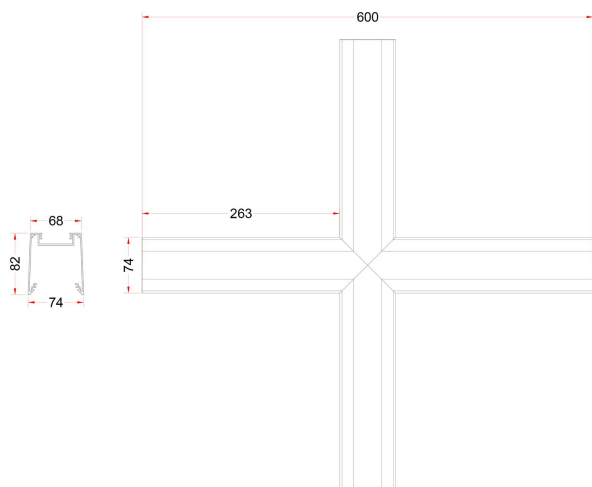

Måttitning

Ljusfördelningskurva