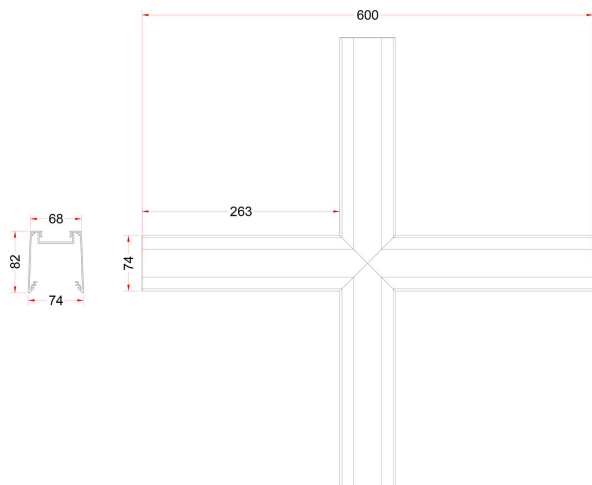

Måttitning

Ljusfördelningskurva