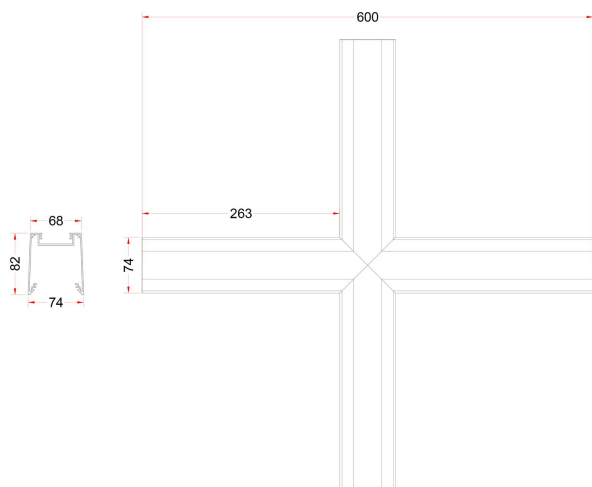

Måttritning

Ljusfördelningskurva