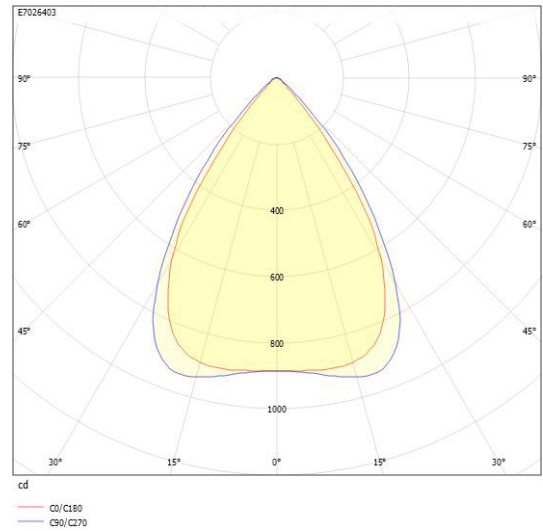

Ljusfördelningskurva

UGR-tabell

Beräkning av bländning enligt UGR												
	60	70	70	50	50	80	70	70	50	50		
ρ Tak												
ρ Vägg	60	50	30	50	30	60	50	30	50	30		
ρ Golv	30	20	20	20	20	30	20	20	20	20		
Rumsstorlek	X	Y	Blickriktning tvärs till tvärsavel				Blickriktning längs till tvärsavel					
2H	2H	14.3	16.1	16.9	16.4	17.1	15.7	17.5	18.3	17.8	18.5	
2H	3H	14.3	16.1	16.8	16.4	17.0	15.6	17.4	18.1	17.7	18.4	
2H	4H	14.2	16.1	16.7	16.4	17.0	15.6	17.4	18.1	17.7	18.3	
2H	6H	14.2	16.1	16.7	16.4	16.9	15.5	17.4	18.0	17.7	18.2	
2H	8H	14.2	16.1	16.6	16.4	16.9	15.5	17.3	17.9	17.7	18.2	
2H	12H	14.2	16.0	16.6	16.4	16.9	15.4	17.3	17.9	17.7	18.2	
4H	2H	14.1	16.0	16.6	16.3	16.9	15.5	17.4	18.0	17.7	18.3	
4H	3H	14.1	16.0	16.6	16.4	16.9	15.4	17.3	17.9	17.7	18.2	
4H	4H	14.2	16.1	16.5	16.4	16.9	15.4	17.3	17.8	17.7	18.1	
4H	6H	14.1	16.1	16.5	16.5	16.8	15.4	17.3	17.7	17.7	18.0	
4H	8H	14.1	16.1	16.4	16.5	16.8	15.3	17.3	17.6	17.7	18.0	
4H	12H	14.1	16.1	16.4	16.5	16.8	15.3	17.2	17.6	17.7	18.0	
8H	4H	14.1	16.0	16.4	16.4	16.7	15.3	17.2	17.6	17.6	18.0	
8H	6H	14.1	16.0	16.3	16.5	16.7	15.3	17.2	17.5	17.7	17.9	
8H	8H	14.1	16.1	16.3	16.5	16.7	15.2	17.2	17.4	17.7	17.9	
8H	12H	14.1	16.1	16.3	16.6	16.7	15.2	17.2	17.4	17.7	17.8	
12H	4H	14.0	16.0	16.3	16.4	16.7	15.2	17.2	17.5	17.6	17.9	
12H	6H	14.0	16.0	16.2	16.5	16.7	15.2	17.2	17.4	17.7	17.9	
12H	8H	14.1	16.0	16.2	16.5	16.7	15.2	17.2	17.4	17.7	17.8	
Variation av blickdärvidden för tvärsnitt S												
S = 1.0H		+3.4 / -6.0				+3.0 / -6.0						
S = 1.5H		+5.9 / -8.4				+5.6 / -7.1						
S = 2.0H		+7.8 / -9.9				+7.6 / -7.7						
Standarttabell		BK01				BK00						
Korrektionsfaktor		-1.9				-0.9						
Korrigerade blickdärviddningar redovisade till högst 1/3 av ljuslåde