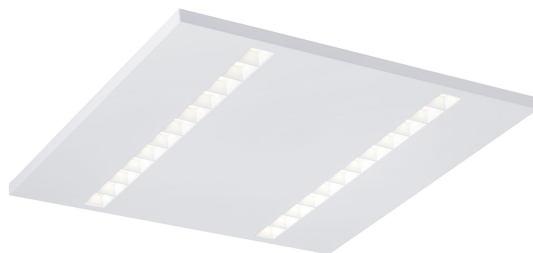

MILLI INF 2 RAD LO VIT 3K DALI

E7026404

Milli infälld är en armatur med en optik för maximal belysningskomfort med avseende på avbländning och ljusfördelning. Milli har en specifik ljusteknik med fokus på komfort och effektivitet. Kvadratiska reflektorer i kombination med högeffektiva linser placerade framför den enskilda lysdioden ger ett riktat direkt ljus med en mycket bra avskärningsvinkel. Optiken har samma färg som själva armaturen, vilket ger Milli ett harmoniskt helhetsintryck. LED-modulen är utbytbar. Monteras i undertak med synlig T-profil 600x600 mm. Levereras med 2,5 m anslutningsledning 5x0,75mm² med fri ände. Armaturen är försedd med CLO-drivdon typ DALI/Switch&Dim för extern styrning. CLO-drivdonen kompenserar för LED-ljuskällans ljusnedgång över tiden genom att öka strömmen. Det innebär att ljusflödet ur armaturen kommer vara konstant under hela livslängden. Lm/W som anges är beräknat på start/min effekten.

Ljustekniska data

Anpassad för bildskärmsarbete	Ja
Armaturljusflöde	2500 lm
Bibehållet ljusflöde vid genomsnittlig livslängd 50 000 tim (25 °C omgivning)	100 %
Flimmervärde Pst LM	0.5
Färgbeständighet (McAdam ellipse)	SDCM3
Färgtemperatur	3000 K
Färgåtergivningningsindex (CRI)	80-89
Justering av ljusflöde	Steglöst reglerbar
Ljuskälla	LED utbytbar
Ljusuttag	Direkt
Nominell omgivande temperatur enligt IEC62722-2-1	-20...35 °C
Stroboskopeffektvärde SVM	0.4
Elektriska data	
Antal don MCB B10A	30
Antal don MCB B16A	48
Antal don MCB C10A	30
Antal don MCB C16A	48
Distortion (THD)	0.1
Driftdon	LED-drivdon konstantström
Drivdon ingår	Ja
Effekt medel	18 W
Effekt slut	19 W
Effekt start	17 W
Effektfaktor	0.9
Konstant ljusflöde (CLO)	Ja
Ljusutbyte	147 lm/W
Max. systemeffekt	19 W
Märkspänning från/till	220...240 V
Nominell ström	500 mA
Spänningstyp	AC