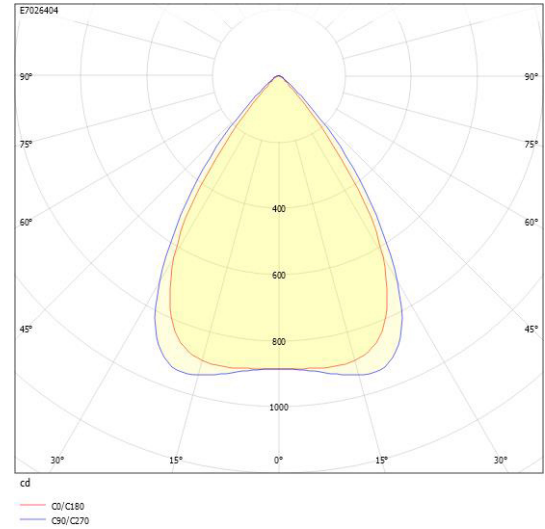

Måttritning

Ljusfördelningskurva

UGR-tabell

Beräkning av bländning enligt UGR												
	60	70	70	50	50	80	70	70	50	50		
ρ Tak												
ρ Vägg	60	50	30	50	30	60	50	30	50	30		
ρ Golv	30	20	20	20	20	30	20	20	20	20		
Rumsstorlek	X	Y	Blickriktning tvärs till tvärsavel				Blickriktning längs till tvärsavel					
2H	2H	14.3	16.1	16.9	16.4	17.1	15.7	17.5	18.3	17.8	18.5	
2H	3H	14.3	16.1	16.8	16.4	17.0	15.6	17.4	18.1	17.7	18.4	
2H	4H	14.2	16.1	16.7	16.4	17.0	15.6	17.4	18.1	17.7	18.3	
2H	6H	14.2	16.1	16.7	16.4	16.9	15.5	17.4	18.0	17.7	18.2	
2H	8H	14.2	16.1	16.6	16.4	16.9	15.5	17.3	17.9	17.7	18.2	
2H	12H	14.2	16.0	16.6	16.4	16.9	15.4	17.3	17.9	17.7	18.2	
4H	2H	14.1	16.0	16.6	16.3	16.9	15.5	17.4	18.0	17.7	18.3	
4H	3H	14.1	16.0	16.6	16.4	16.9	15.4	17.3	17.9	17.7	18.2	
4H	4H	14.2	16.1	16.5	16.4	16.9	15.4	17.3	17.8	17.7	18.1	
4H	6H	14.1	16.1	16.5	16.5	16.8	15.4	17.3	17.7	17.7	18.0	
4H	8H	14.1	16.1	16.4	16.5	16.8	15.3	17.3	17.6	17.7	18.0	
4H	12H	14.1	16.1	16.4	16.5	16.8	15.3	17.2	17.6	17.7	18.0	
8H	4H	14.1	16.0	16.4	16.4	16.7	15.3	17.2	17.6	17.6	18.0	
8H	6H	14.1	16.0	16.3	16.5	16.7	15.3	17.2	17.5	17.7	17.9	
8H	8H	14.1	16.1	16.3	16.5	16.7	15.2	17.2	17.4	17.7	17.9	
8H	12H	14.1	16.1	16.3	16.6	16.7	15.2	17.2	17.4	17.7	17.8	
12H	4H	14.0	16.0	16.3	16.4	16.7	15.2	17.2	17.5	17.6	17.9	
12H	6H	14.0	16.0	16.2	16.5	16.7	15.2	17.2	17.4	17.7	17.9	
12H	8H	14.1	16.0	16.2	16.5	16.7	15.2	17.2	17.4	17.7	17.8	
Variation av blickdistansten för tvärsnitt S												
S = 1.0H		+3.4 / -6.0				+3.0 / -6.0						
S = 1.5H		+5.9 / -8.4				+5.6 / -7.1						
S = 2.0H		+7.8 / -9.9				+7.6 / -7.7						
Standarttabell		BK01				BK00						
Korrektionsfaktor		-1.9				-0.9						
Korrigerade blickdistansting riktade till botten ljuslida												