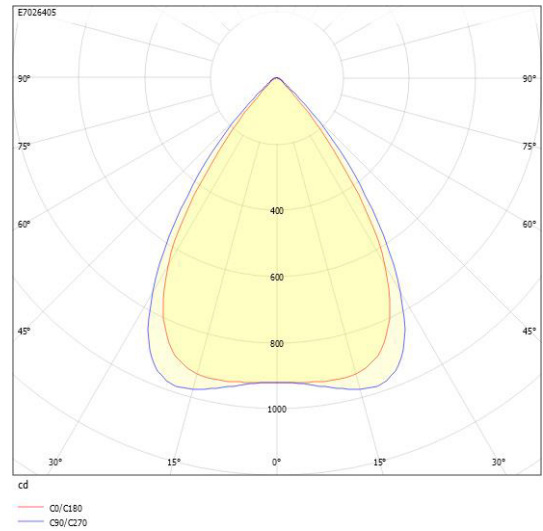

Ljusfördelningskurva

UGR-tabell

Beräkning av bländning enligt UGR												
		60	70	70	50	50	80	70	70	50	50	
ρ Tak												
ρ Vägg		60	50	30	50	30	60	50	30	50	30	
ρ Golv		30	20	20	20	20	30	20	20	20	20	
Rumsstorlek	Y	Blickriktning tvärs till tvärsavel					Blickriktning längs till tvärsavel					
X												
2H	2H	14.4	16.2	17.0	16.5	17.2	15.9	17.7	18.4	17.9	18.6	
2H	3H	14.4	16.2	16.9	16.5	17.2	15.8	17.6	18.3	17.9	18.5	
2H	4H	14.4	16.2	16.9	16.5	17.1	15.7	17.5	18.2	17.9	18.5	
2H	6H	14.3	16.2	16.8	16.5	17.1	15.6	17.5	18.1	17.8	18.4	
2H	8H	14.3	16.2	16.8	16.5	17.1	15.6	17.5	18.1	17.8	18.3	
2H	12H	14.3	16.2	16.7	16.5	17.0	15.6	17.4	18.0	17.8	18.3	
4H	2H	14.3	16.1	16.8	16.4	17.0	15.7	17.5	18.1	17.8	18.4	
4H	3H	14.3	16.2	16.7	16.5	17.0	15.6	17.5	18.0	17.8	18.3	
4H	4H	14.3	16.2	16.7	16.6	17.0	15.5	17.4	17.9	17.8	18.2	
4H	6H	14.3	16.2	16.6	16.6	17.0	15.5	17.4	17.8	17.8	18.2	
4H	8H	14.3	16.2	16.6	16.6	16.9	15.5	17.4	17.8	17.8	18.1	
4H	12H	14.3	16.2	16.5	16.6	16.9	15.4	17.4	17.7	17.8	18.1	
8H	4H	14.2	16.1	16.5	16.5	16.9	15.4	17.4	17.7	17.8	18.1	
8H	6H	14.2	16.2	16.5	16.6	16.9	15.4	17.4	17.6	17.8	18.1	
8H	8H	14.2	16.2	16.4	16.7	16.9	15.4	17.3	17.6	17.8	18.0	
8H	12H	14.2	16.2	16.4	16.7	16.9	15.3	17.3	17.5	17.8	18.0	
12H	4H	14.2	16.1	16.4	16.5	16.8	15.4	17.3	17.6	17.8	18.0	
12H	6H	14.2	16.2	16.4	16.6	16.8	15.3	17.3	17.6	17.8	18.0	
12H	8H	14.2	16.2	16.4	16.7	16.8	15.3	17.3	17.5	17.8	18.0	
Variation av blickhöjdspann för tvärsavel S												
S = 1.0H		+3.4 / -6.0					+3.0 / -6.0					
S = 1.5H		+5.9 / -8.4					+5.6 / -7.1					
S = 2.0H		+7.8 / -9.9					+7.6 / -7.7					
Standarttabell		BK01					BK00					
Korrigeringsfaktor		-1.8					-0.8					
Korrigerade blickhöjdskorrigeringer relaterade till ett litet ljuslida