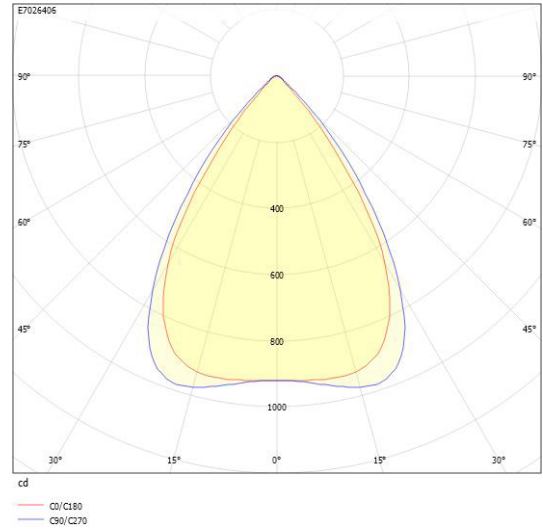

Måttritning

Ljusfördelningskurva

UGR-tabell

Beräkning av bländning enligt UGR												
		60	70	70	50	50	80	70	70	50	50	
ρ Tak												
ρ Vägg		60	50	30	50	30	60	50	30	50	30	
ρ Golv		30	20	20	20	20	30	20	20	20	20	
Rumsstorlek	Y	Blickriktning tvärs till tvärsavel					Blickriktning längs till tvärsavel					
X												
2H	2H	14.4	16.2	17.0	16.5	17.2	15.9	17.7	18.4	17.9	18.6	
2H	3H	14.4	16.2	16.9	16.5	17.2	15.8	17.6	18.3	17.9	18.5	
2H	4H	14.4	16.2	16.9	16.5	17.1	15.7	17.5	18.2	17.9	18.5	
2H	6H	14.3	16.2	16.8	16.5	17.1	15.6	17.5	18.1	17.8	18.4	
2H	8H	14.3	16.2	16.8	16.5	17.1	15.6	17.5	18.1	17.8	18.3	
2H	12H	14.3	16.2	16.7	16.5	17.0	15.6	17.4	18.0	17.8	18.3	
4H	2H	14.3	16.1	16.8	16.4	17.0	15.7	17.5	18.1	17.8	18.4	
4H	3H	14.3	16.2	16.7	16.5	17.0	15.6	17.5	18.0	17.8	18.3	
4H	4H	14.3	16.2	16.7	16.6	17.0	15.5	17.4	17.9	17.8	18.2	
4H	6H	14.3	16.2	16.6	16.6	17.0	15.5	17.4	17.8	17.8	18.2	
4H	8H	14.3	16.2	16.6	16.6	16.9	15.5	17.4	17.8	17.8	18.1	
4H	12H	14.3	16.2	16.5	16.6	16.9	15.4	17.4	17.7	17.8	18.1	
8H	4H	14.2	16.1	16.5	16.5	16.9	15.4	17.4	17.7	17.8	18.1	
8H	6H	14.2	16.2	16.5	16.6	16.9	15.4	17.4	17.6	17.8	18.1	
8H	8H	14.2	16.2	16.4	16.7	16.9	15.4	17.3	17.6	17.8	18.0	
8H	12H	14.2	16.2	16.4	16.7	16.9	15.3	17.3	17.5	17.8	18.0	
12H	4H	14.2	16.1	16.4	16.5	16.8	15.4	17.3	17.6	17.8	18.0	
12H	6H	14.2	16.2	16.4	16.6	16.8	15.3	17.3	17.6	17.8	18.0	
12H	8H	14.2	16.2	16.4	16.7	16.8	15.3	17.3	17.5	17.8	18.0	
Variation av blickdärpåsen för tvärsavel S												
S = 1.0H		+3.4 / -6.0					+3.0 / -6.0					
S = 1.5H		+5.9 / -8.4					+5.6 / -7.1					
S = 2.0H		+7.8 / -8.9					+7.6 / -7.7					
Standarttabell		BK01					BK00					
Korrektionsfaktor		-1.8					-0.8					
Korrigerade bländningsvärden: redigerade till bästa synhåll												