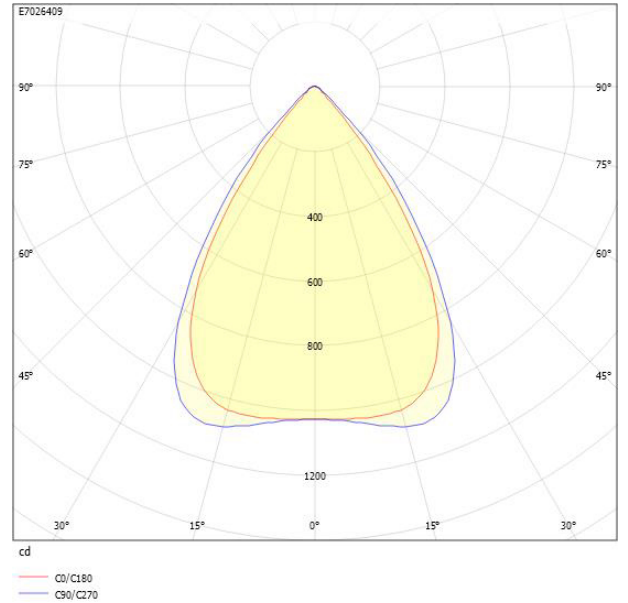

Måttritning

Ljusfördelningskurva

UGR-tabell

Beräkning av bländning enligt UGR												
p Tak	80	70	70	50	50	80	70	70	50	50		
p Vågg	60	50	30	50	30	60	50	30	50	30		
p Golv	30	20	20	20	20	30	20	20	20	20		
Rumsstorlek	X	Y	Blickriktning tvärs till tvärsaxel					Blickriktning längs till tvärsaxel				
2H	2H	14.8	16.6	17.4	16.9	17.6	16.2	18.0	18.8	18.3	19.0	
2H	3H	14.8	16.6	17.3	16.9	17.5	16.1	18.0	18.7	18.2	18.9	
2H	4H	14.8	16.6	17.3	16.9	17.5	16.1	17.9	18.6	18.2	18.8	
2H	6H	14.7	16.6	17.2	16.9	17.5	16.0	17.9	18.5	18.2	18.8	
2H	8H	14.7	16.6	17.1	16.9	17.4	16.0	17.9	18.4	18.2	18.7	
2H	12H	14.7	16.6	17.1	16.9	17.4	16.0	17.8	18.4	18.2	18.7	
4H	2H	14.7	16.5	17.1	16.8	17.4	16.0	17.9	18.5	18.2	18.8	
4H	3H	14.7	16.5	17.1	16.9	17.4	16.0	17.8	18.4	18.2	18.7	
4H	4H	14.7	16.6	17.0	16.9	17.4	15.9	17.8	18.3	18.2	18.6	
4H	6H	14.7	16.6	17.0	17.0	17.4	15.9	17.8	18.2	18.2	18.6	
4H	8H	14.7	16.6	16.9	17.0	17.3	15.8	17.8	18.1	18.2	18.5	
4H	12H	14.6	16.6	16.9	17.0	17.3	15.8	17.8	18.1	18.2	18.5	
8H	4H	14.6	16.5	16.9	16.9	17.2	15.8	17.7	18.1	18.2	18.5	
8H	6H	14.6	16.6	16.8	17.0	17.3	15.8	17.7	18.0	18.2	18.4	
8H	8H	14.6	16.6	16.8	17.0	17.3	15.7	17.7	18.0	18.2	18.4	
8H	12H	14.6	16.6	16.8	17.1	17.2	15.7	17.7	17.9	18.2	18.4	
12H	4H	14.5	16.5	16.8	16.9	17.2	15.8	17.7	18.0	18.1	18.4	
12H	6H	14.6	16.5	16.8	17.0	17.2	15.7	17.7	17.9	18.2	18.4	
12H	8H	14.6	16.6	16.7	17.0	17.2	15.7	17.7	17.9	18.2	18.4	
Variation av blickriktning för tvärsaxel S												
S = 1.0H				+3.4 / -5.0					+3.0 / -6.0			
S = 1.5H				+5.9 / -5.4					+5.6 / -7.1			
S = 2.0H				+7.8 / -5.9					+7.6 / -7.7			
Standardtabell				BK01					BK00			
Korrektionsfaktor				-1.4					-0.4			
Korrigerade bländindikatorer relaterade till total ljusflöde												