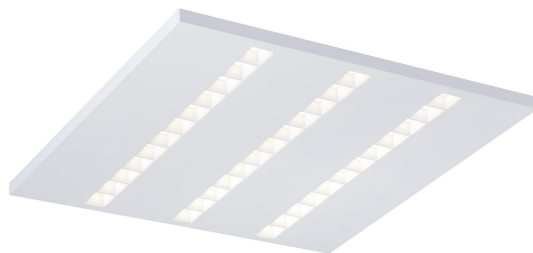

MILLI INF 3 RAD HO VIT 4K DALI

E7026409

Milli infälld är en armatur med en optik för maximal belysningskomfort med avseende på avbländning och ljusfördelning. Milli har en specifik ljusteknik med fokus på komfort och effektivitet. Kvadratiska reflektorer i kombination med högeffektiva linser placerade framför den enskilda lysdioden ger ett riktat direkt ljus med en mycket bra avskärningsvinkel. Optiken har samma färg som själva armaturen, vilket ger Milli ett harmoniskt helhetsintryck. LED-modulen är utbytbar. Monteras i undertak med synlig T-profil 600x600 mm. Levereras med 2,5 m anslutningsledning 5x0,75mm² med fri ände. Armaturen är försedd med CLO-drivdon typ DALI/Switch&Dim för extern styrning. CLO-drivdonen kompenserar för LED-ljuskällans ljusnedgång över tiden genom att öka strömmen. Det innebär att ljusflödet ur armaturen kommer vara konstant under hela livslängden. Lm/W som anges är beräknat på start/min effekten.

Ljustekniska data

Anpassad för bildskärmsarbete	Ja
Armaturljusflöde	4350 lm
Bibehållet ljusflöde vid genomsnittlig livslängd 50 000 tim (25 °C omgivning)	100 %
Flimmervärde Pst LM	0.5
Färgbeständighet (McAdam ellipse)	SDCM3
Färgtemperatur	4000 K
Färgåtergivningningsindex (CRI)	80-89
Justering av ljusflöde	Steglöst reglerbar
Ljusfördelning	Symmetrisk
Ljuskälla	LED utbytbar
Ljusuttag	Direkt
Nominell omgivande temperatur enligt IEC62722-2-1	-20...35 °C
Stroboskopeffektvärde SVM	0.4
Elektriska data	
Antal don MCB B10A	30
Antal don MCB B16A	48
Antal don MCB C10A	30
Antal don MCB C16A	48
Distortion (THD)	0.1
Driftdon	LED-drivdon konstantström
Drivdon ingår	Ja
Effekt medel	30 W
Effekt slut	32 W
Effekt start	28 W
Effektfaktor	0.9
Konstant ljusflöde (CLO)	Ja
Ljusutbyte	155 lm/W
Max. systemeffekt	32 W
Märkspänning från/till	220...240 V
Nominell ström	850 mA
Spänningstyp	AC