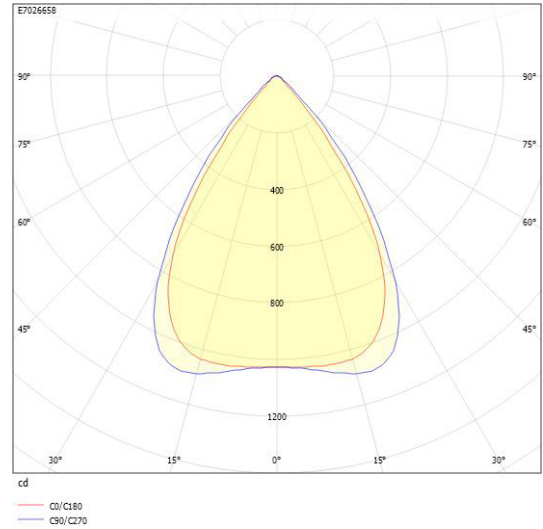

Ljusfördelningskurva

UGR-tabell

Beräkning av bländning enligt UGR												
		60	70	70	50	50	80	70	70	50	50	
ρ Tak												
ρ Vägg		60	50	30	50	30	60	50	30	50	30	
ρ Golv		30	20	20	20	20	30	20	20	20	20	
Rumsstorlek	Y	Blickriktning tvärs till tvärsavel					Blickriktning längs till tvärsavel					
X												
2H	2H	14,8	16,6	17,4	16,9	17,6	16,2	18,0	18,8	18,3	19,0	
2H	3H	14,8	16,6	17,3	16,9	17,5	16,1	18,0	18,7	18,2	18,9	
2H	4H	14,8	16,6	17,3	16,9	17,5	16,1	17,9	18,6	18,2	18,8	
2H	6H	14,7	16,6	17,2	16,9	17,5	16,0	17,9	18,5	18,1	18,8	
2H	8H	14,7	16,6	17,1	16,9	17,4	16,0	17,9	18,4	18,2	18,7	
2H	12H	14,7	16,6	17,1	16,9	17,4	16,0	17,8	18,4	18,2	18,7	
4H	2H	14,7	16,5	17,1	16,8	17,4	16,0	17,9	18,5	18,2	18,8	
4H	3H	14,7	16,5	17,1	16,9	17,4	16,0	17,8	18,4	18,2	18,7	
4H	4H	14,7	16,6	17,0	16,9	17,4	15,9	17,8	18,3	18,2	18,6	
4H	6H	14,7	16,6	17,0	17,0	17,4	15,9	17,8	18,2	18,2	18,6	
4H	8H	14,7	16,6	16,9	17,0	17,3	15,8	17,8	18,1	18,2	18,5	
4H	12H	14,6	16,6	16,9	17,0	17,3	15,8	17,8	18,1	18,2	18,5	
8H	4H	14,6	16,5	16,9	16,9	17,2	15,8	17,7	18,1	18,2	18,5	
8H	6H	14,6	16,6	16,8	17,0	17,3	15,8	17,7	18,0	18,2	18,4	
8H	8H	14,6	16,6	16,8	17,0	17,3	15,7	17,7	18,0	18,2	18,4	
8H	12H	14,6	16,6	16,8	17,1	17,2	15,7	17,7	17,9	18,2	18,4	
12H	4H	14,5	16,5	16,8	16,9	17,2	15,8	17,7	18,0	18,1	18,4	
12H	6H	14,6	16,5	16,8	17,0	17,2	15,7	17,7	17,9	18,2	18,4	
12H	8H	14,6	16,6	16,7	17,0	17,2	15,7	17,7	17,9	18,2	18,4	
Variation av blickårsparallax för tvärsavel S												
S = 1,0H			+3,4	/-6,0			+3,0	/-6,0				
S = 1,5H			+5,9	/-8,4			+5,6	/-7,1				
S = 2,0H			+7,8	/-9,9			+7,6	/-7,7				
Standardtabell			BK01				BK00					
Korrigeringsfaktor			-1,4				-0,4					
Korrigerade bländningsvärden redovisade till högst fjuntjugo