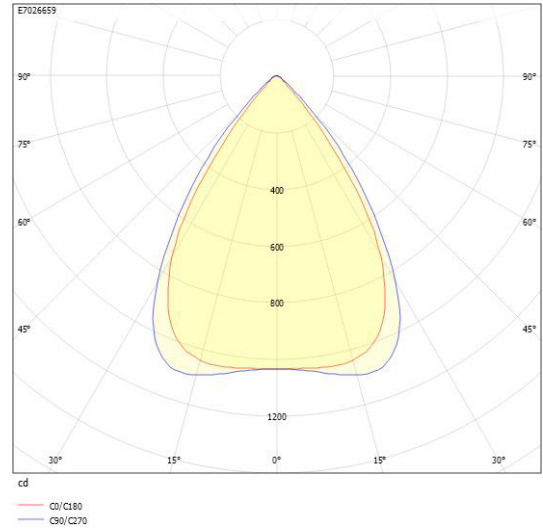

**Dimensioner (forts)**

Bredd	595 mm
Höjd/djup	45 mm
Längd	595 mm

**Tekniska data**

Bakkantsdimring	Nej
Bluetoothstyrd	Nej
Brandskydd "D"	Nej
Dimmer med tryckknapp	Nej
Dimmerfunktion saknas	Ja
Dimning DALI-2	Nej
Framkantsdimring	Nej
Integrerad dimning	Nej
Kapslingsklass (IP)	IP20
Skyddsklass	II

## Måttritning

## Ljusfördelningskurva