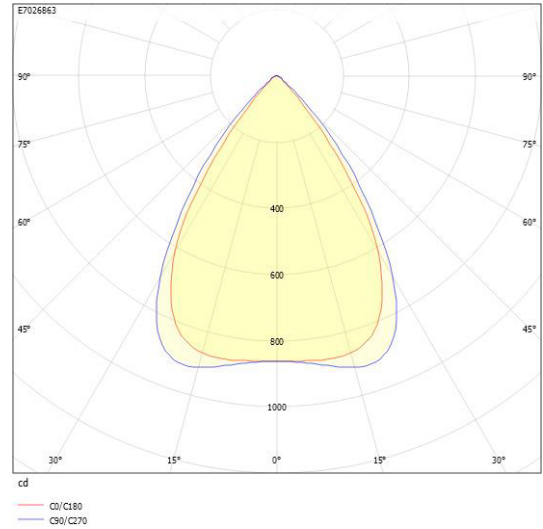

Ljusfördelningskurva

UGR-tabell

Beräkning av bländning enligt UGR												
		60	70	70	50	50	80	70	70	50	50	
ρ Tak												
ρ Vägg		60	50	30	50	30	60	50	30	50	30	
ρ Golv		30	20	20	20	20	30	20	20	20	20	
Rumsstorlek	Y	Blickriktning tvärs till tvärsavel					Blickriktning längs till tvärsavel					
X												
2H	2H	14.2	16.0	16.8	16.3	17.0	15.6	17.4	18.2	17.7	18.4	
2H	3H	14.2	16.0	16.7	16.3	16.9	15.5	17.4	18.0	17.6	18.3	
2H	4H	14.1	16.0	16.6	16.3	16.9	15.5	17.3	18.0	17.6	18.2	
2H	6H	14.1	16.0	16.6	16.3	16.9	15.4	17.3	17.9	17.6	18.2	
2H	8H	14.1	16.0	16.5	16.3	16.8	15.4	17.2	17.8	17.6	18.1	
2H	12H	14.1	15.9	16.5	16.3	16.8	15.3	17.2	17.8	17.6	18.1	
4H	2H	14.0	15.9	16.5	16.2	16.8	15.4	17.3	17.9	17.6	18.2	
4H	3H	14.0	15.9	16.5	16.3	16.8	15.3	17.2	17.8	17.6	18.1	
4H	4H	14.1	16.0	16.4	16.3	16.8	15.3	17.2	17.7	17.6	18.0	
4H	6H	14.1	16.0	16.4	16.4	16.7	15.3	17.2	17.6	17.6	17.9	
4H	8H	14.0	16.0	16.3	16.4	16.7	15.2	17.2	17.5	17.6	17.9	
4H	12H	14.0	16.0	16.3	16.4	16.7	15.2	17.1	17.5	17.6	17.9	
8H	4H	14.0	15.9	16.3	16.3	16.6	15.2	17.1	17.5	17.6	17.9	
8H	6H	14.0	16.0	16.2	16.4	16.6	15.2	17.1	17.4	17.6	17.8	
8H	8H	14.0	16.0	16.2	16.4	16.6	15.1	17.1	17.3	17.6	17.8	
8H	12H	14.0	16.0	16.2	16.5	16.6	15.1	17.1	17.3	17.6	17.8	
12H	4H	13.9	15.9	16.2	16.3	16.6	15.2	17.1	17.4	17.5	17.8	
12H	6H	13.9	15.9	16.2	16.4	16.6	15.1	17.1	17.3	17.6	17.8	
12H	8H	14.0	15.9	16.1	16.4	16.6	15.1	17.1	17.3	17.6	17.7	
Variation av blickdistansten för tvärsnitt S												
S = 1.0H		+3.4 / -6.0					+3.0 / -6.0					
S = 1.5H		+5.9 / -8.4					+5.6 / -7.1					
S = 2.0H		+7.8 / -9.9					+7.6 / -7.7					
Standarttabell		BK01					BK00					
Korrigeringsfaktor		-2.0					-1.0					
Korrigerade bländningsvärden redovisade till högst 1/1000