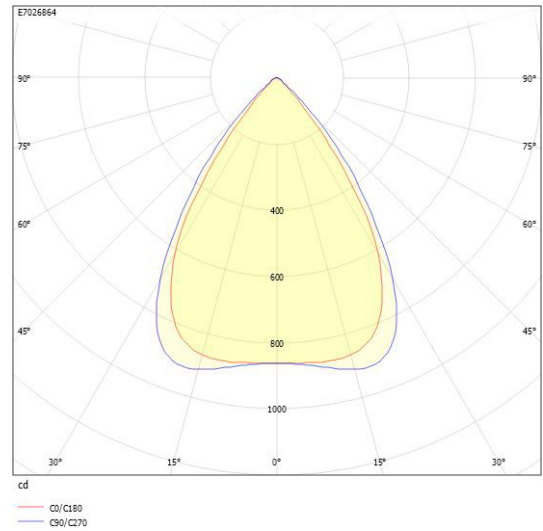

Måttritning

Ljusfördelningskurva

UGR-tabell

Beräkning av bländning enligt UGR												
		60	70	70	50	50	80	70	70	50	50	
ρ Tak												
ρ Vägg		60	50	30	50	30	60	50	30	50	30	
ρ Golv		30	20	20	20	20	30	20	20	20	20	
Rumsstorlek	Y	Blickriktning tvärs till tvärsavel					Blickriktning längs till tvärsavel					
X												
2H	2H	14.2	16.0	16.8	16.3	17.0	15.6	17.4	18.2	17.7	18.4	
2H	3H	14.2	16.0	16.7	16.3	16.9	15.5	17.4	18.0	17.6	18.3	
2H	4H	14.1	16.0	16.6	16.3	16.9	15.5	17.3	18.0	17.6	18.2	
2H	6H	14.1	16.0	16.6	16.3	16.9	15.4	17.3	17.9	17.6	18.2	
2H	8H	14.1	16.0	16.5	16.3	16.8	15.4	17.2	17.8	17.6	18.1	
2H	12H	14.1	15.9	16.5	16.3	16.8	15.3	17.2	17.8	17.6	18.1	
4H	2H	14.0	15.9	16.5	16.2	16.8	15.4	17.3	17.9	17.6	18.2	
4H	3H	14.0	15.9	16.5	16.3	16.8	15.3	17.2	17.8	17.6	18.1	
4H	4H	14.1	16.0	16.4	16.3	16.8	15.3	17.2	17.7	17.6	18.0	
4H	6H	14.1	16.0	16.4	16.4	16.7	15.3	17.2	17.6	17.6	17.9	
4H	8H	14.0	16.0	16.3	16.4	16.7	15.2	17.2	17.5	17.6	17.9	
4H	12H	14.0	16.0	16.3	16.4	16.7	15.2	17.1	17.5	17.6	17.9	
8H	4H	14.0	15.9	16.3	16.3	16.6	15.2	17.1	17.5	17.6	17.9	
8H	6H	14.0	16.0	16.2	16.4	16.6	15.2	17.1	17.4	17.6	17.8	
8H	8H	14.0	16.0	16.2	16.4	16.6	15.1	17.1	17.3	17.6	17.8	
8H	12H	14.0	16.0	16.2	16.5	16.6	15.1	17.1	17.3	17.6	17.8	
12H	4H	13.9	15.9	16.2	16.3	16.6	15.2	17.1	17.4	17.5	17.8	
12H	6H	13.9	15.9	16.2	16.4	16.6	15.1	17.1	17.3	17.6	17.8	
12H	8H	14.0	15.9	16.1	16.4	16.6	15.1	17.1	17.3	17.6	17.7	
Variation av blickdärvidden för tvärsävel S												
S = 1.0H		+3.4 / -6.0					+3.0 / -6.0					
S = 1.5H		+5.9 / -8.4					+5.6 / -7.1					
S = 2.0H		+7.8 / -9.9					+7.6 / -7.7					
Standarttabell		BK01					BK00					
Korrektionsfaktor		-2.0					-1.0					
Korrigerade blickdärvidningar relaterade till ett litet ljuslida												