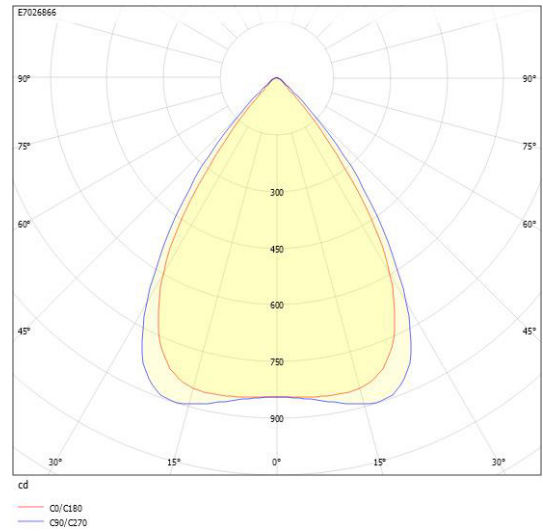

Ljusfördelningskurva

UGR-tabell

Beräkning av bländning enligt UGR												
		60	70	70	50	50	80	70	70	50	50	
ρ Tak												
ρ Vägg		60	50	30	50	30	60	50	30	50	30	
ρ Golv		30	20	20	20	20	30	20	20	20	20	
Rumsstorlek	Y	Blickriktning tvärs till tvärsavel					Blickriktning längs till tvärsavel					
X												
2H	2H	14.1	15.9	16.7	16.2	16.9	15.6	17.4	18.1	17.6	18.3	
2H	3H	14.1	15.9	16.6	16.2	16.9	15.5	17.3	18.0	17.6	18.2	
2H	4H	14.1	15.9	16.6	16.2	16.8	15.4	17.2	17.9	17.6	18.2	
2H	6H	14.0	15.9	16.5	16.2	16.8	15.3	17.2	17.8	17.5	18.1	
2H	8H	14.0	15.9	16.5	16.2	16.8	15.3	17.2	17.8	17.5	18.0	
2H	12H	14.0	15.9	16.4	16.2	16.7	15.3	17.1	17.7	17.5	18.0	
4H	2H	14.0	15.8	16.5	16.1	16.7	15.4	17.2	17.8	17.5	18.1	
4H	3H	14.0	15.9	16.4	16.2	16.7	15.3	17.1	17.7	17.5	18.0	
4H	4H	14.0	15.9	16.4	16.2	16.7	15.2	17.1	17.6	17.5	17.9	
4H	6H	14.0	15.9	16.3	16.3	16.7	15.2	17.1	17.5	17.5	17.9	
4H	8H	14.0	15.9	16.3	16.3	16.6	15.2	17.1	17.5	17.5	17.8	
4H	12H	14.0	15.9	16.2	16.3	16.6	15.1	17.1	17.4	17.5	17.8	
8H	4H	13.9	15.9	16.2	16.2	16.6	15.1	17.1	17.4	17.5	17.8	
8H	6H	13.9	15.9	16.2	16.3	16.6	15.1	17.1	17.3	17.5	17.7	
8H	8H	13.9	15.9	16.1	16.4	16.6	15.1	17.0	17.3	17.5	17.7	
8H	12H	13.9	15.9	16.1	16.4	16.6	15.0	17.0	17.2	17.5	17.7	
12H	4H	13.8	15.8	16.1	16.2	16.5	15.1	17.0	17.3	17.5	17.7	
12H	6H	13.9	15.9	16.1	16.3	16.5	15.0	17.0	17.3	17.5	17.7	
12H	8H	13.9	15.9	16.1	16.4	16.5	15.0	17.0	17.2	17.5	17.7	
Variation av bländningsindex för tvärsnitt S												
S = 1.0H		+3.4 / -6.0					+3.0 / -6.0					
S = 1.5H		+5.9 / -8.4					+5.6 / -7.1					
S = 2.0H		+7.8 / -9.9					+7.6 / -7.7					
Standarttabell		BK01					BK00					
Korrigeringsfaktor		-2.1					-1.1					
Korrigerade bländningsindex redigerade till ett helt siffror