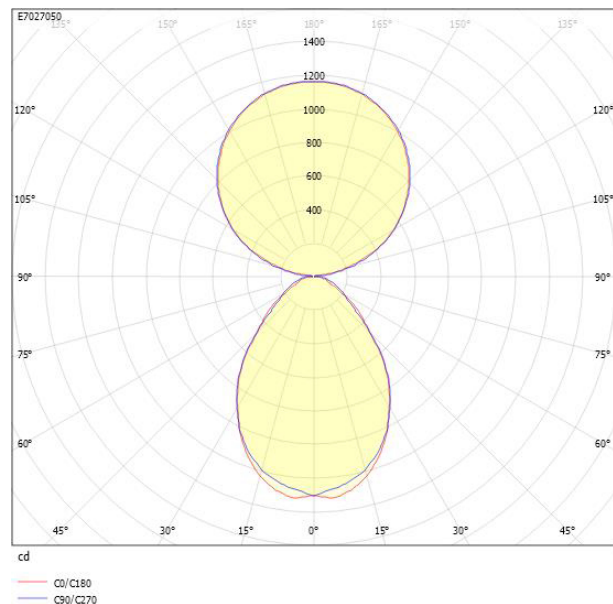

Måttritning

Ljusfördelningskurva

UGR-tabell

Beräkning av bländning enligt UGR

p Tak	80	70	70	50	50	80	70	70	50	50		
p Vågg		60	50	30	50	30	60	50	30	50	30	
p Golv		30	20	20	20	20	30	20	20	20	20	
Rumsstorlek	X	Y	Blickriktning tvärs till tvärsaxel					Blickriktning längs till tvärsaxel				
2H	2H	11.6	13.1	13.8	14.0	14.7	12.2	13.7	14.4	14.6	15.3	
2H	3H	12.2	13.6	14.3	14.6	15.2	13.2	14.6	15.2	15.6	16.2	
2H	4H	12.5	13.9	14.5	14.9	15.5	13.6	15.0	15.6	16.0	16.6	
2H	6H	12.7	14.1	14.6	15.1	15.6	14.0	15.4	16.0	16.5	17.0	
2H	8H	12.7	14.1	14.6	15.1	15.6	14.2	15.6	16.1	16.7	17.1	
2H	12H	12.7	14.0	14.5	15.1	15.5	14.3	15.7	16.2	16.8	17.2	
4H	2H	11.9	13.3	13.9	14.3	14.9	12.4	13.8	14.3	14.8	15.3	
4H	3H	12.7	14.1	14.5	15.1	15.5	13.4	14.8	15.3	15.9	16.3	
4H	4H	13.1	14.5	14.9	15.5	15.9	14.1	15.5	15.9	16.5	16.9	
4H	6H	13.3	14.7	15.0	15.8	16.1	14.7	16.1	16.4	17.1	17.5	
4H	8H	13.3	14.7	15.0	15.8	16.1	14.9	16.3	16.6	17.4	17.7	
4H	12H	13.3	14.7	15.0	15.8	16.0	15.1	16.5	16.7	17.5	17.8	
8H	4H	13.2	14.6	14.9	15.7	16.0	14.1	15.5	15.8	16.6	16.9	
8H	6H	13.5	14.9	15.2	16.0	16.3	14.9	16.3	16.5	17.3	17.6	
8H	8H	13.6	15.0	15.2	16.1	16.3	15.2	16.6	16.8	17.7	17.9	
8H	12H	13.6	15.0	15.2	16.1	16.3	15.4	16.8	17.0	17.9	18.1	
12H	4H	13.2	14.6	14.9	15.7	15.9	14.1	15.5	15.7	16.5	16.8	
12H	6H	13.6	14.9	15.2	16.0	16.3	14.8	16.2	16.4	17.3	17.5	
12H	8H	13.7	15.0	15.2	16.1	16.3	15.2	16.6	16.8	17.7	17.9	