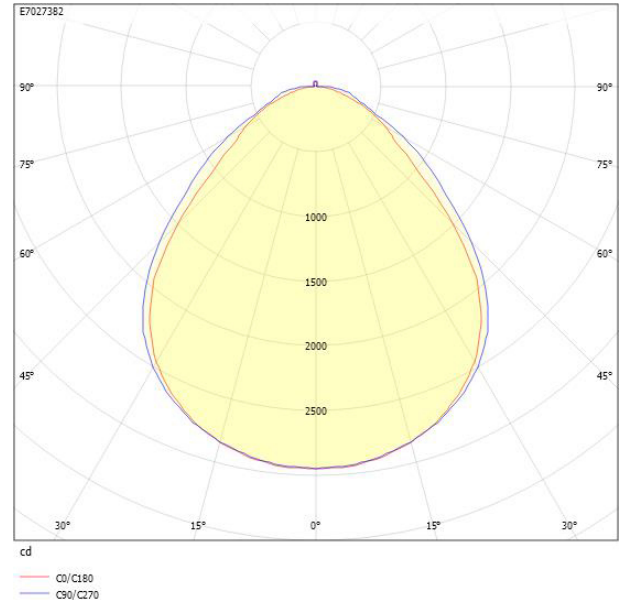

www.cardi.se

CARDI
Genomgående ledning inkluderad

Måttritning

Ljusfördelningskurva

UGR-tabell

Beräkning av bländning enligt UGR													
ρ Tak	80	70	70	50	50	80	70	70	50	50			
ρ Vägg	60	50	30	50	30	60	50	30	50	30			
ρ Golv	30	20	20	20	20	30	20	20	20	20			
Rumsstorlek	X	Y	Blickriktning tvärs till tvärsaxel				Blickriktning längs till tvärsaxel						
2H	2H	18.0	19.7	20.9	20.0	21.1	18.4	20.1	21.3	20.4	21.5		
2H	3H	18.8	20.5	21.5	20.8	21.8	19.4	21.1	22.2	21.5	22.4		
2H	4H	19.0	20.8	21.8	21.1	22.1	19.9	21.6	22.6	22.0	22.9		
2H	6H	19.2	21.0	21.9	21.3	22.2	20.4	22.2	23.1	22.6	23.4		
2H	8H	19.2	21.0	21.9	21.4	22.2	20.7	22.5	23.3	22.8	23.7		
2H	12H	19.2	21.0	21.8	21.4	22.2	20.9	22.7	23.5	23.1	23.9		
4H	2H	18.4	20.1	21.1	20.5	21.4	18.7	20.5	21.5	20.9	21.8		
4H	3H	19.3	21.1	21.9	21.5	22.3	19.9	21.7	22.6	22.1	22.9		
4H	4H	19.7	21.5	22.2	21.9	22.6	20.6	22.4	23.1	22.8	23.5		
4H	6H	19.9	21.8	22.4	22.2	22.8	21.3	23.1	23.7	23.5	24.1		
4H	8H	20.0	21.9	22.4	22.3	22.9	21.6	23.4	24.0	23.9	24.4		
4H	12H	20.0	21.9	22.4	22.3	22.8	21.9	23.7	24.3	24.2	24.7		
8H	4H	19.9	21.8	22.3	22.2	22.8	20.7	22.6	23.1	23.0	23.6		
8H	6H	20.3	22.2	22.6	22.6	23.1	21.5	23.4	23.9	23.9	24.3		
8H	8H	20.4	22.3	22.7	22.8	23.2	21.9	23.8	24.2	24.3	24.7		
8H	12H	20.4	22.3	22.7	22.8	23.2	22.3	24.2	24.6	24.7	25.1		
12H	4H	19.9	21.8	22.3	22.3	22.8	20.7	22.6	23.1	23.0	23.5		
12H	6H	20.3	22.2	22.6	22.7	23.1	21.5	23.4	23.8	23.9	24.3		
12H	8H	20.5	22.4	22.7	22.9	23.2	22.0	23.9	24.2	24.4	24.7		
Variation av färdärrposition för tvärsaxel S													
S = 1,0H			+0.3 / -0.4						+0.2 / -0.2				
S = 1,5H			+0.5 / -1.0						+0.4 / -0.6				
S = 2,0H			+1.2 / -1.5						+0.8 / -1.1				
Standardtabell			BK04						BK05				
Korrektionsfaktor			4.9						6.3				
Korrigerade bländningsvärden relaterade till total ljusflöde													