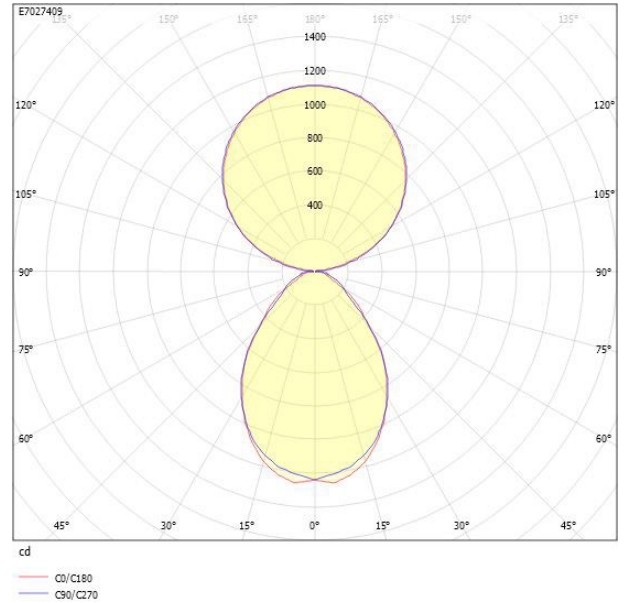

Måttritning

Ljusfördelningskurva

UGR-tabell

Beräkning av bländning enligt UGR											
p Tak	80	70	70	50	50	80	70	70	50	50	
p Vågg	60	50	30	50	30	60	50	30	50	30	
p Golv	30	20	20	20	20	30	20	20	20	20	
Rumsstorlek	X	Y	Blickriktning tvärs till tvärsaxel				Blickriktning längs till tvärsaxel				
2H	2H	11.5	12.9	13.6	13.9	14.5	12.1	13.5	14.2	14.5	15.1
2H	3H	12.1	13.5	14.1	14.5	15.1	13.0	14.4	15.0	15.4	16.0
2H	4H	12.4	13.8	14.3	14.8	15.3	13.4	14.8	15.4	15.9	16.4
2H	6H	12.5	13.9	14.4	14.9	15.4	13.9	15.3	15.8	16.3	16.8
2H	8H	12.5	13.9	14.4	15.0	15.4	14.1	15.5	15.9	16.5	17.0
2H	12H	12.5	13.9	14.3	14.9	15.4	14.2	15.6	16.0	16.6	17.0
4H	2H	11.7	13.1	13.7	14.2	14.7	12.2	13.6	14.2	14.6	15.2
4H	3H	12.5	13.9	14.4	14.9	15.4	13.3	14.7	15.1	15.7	16.2
4H	4H	12.9	14.3	14.7	15.3	15.7	13.9	15.3	15.7	16.3	16.7
4H	6H	13.1	14.5	14.9	15.6	15.9	14.5	15.9	16.2	17.0	17.3
4H	8H	13.2	14.5	14.9	15.6	15.9	14.8	16.1	16.5	17.2	17.5
4H	12H	13.1	14.5	14.8	15.6	15.9	14.9	16.3	16.6	17.4	17.6
8H	4H	13.0	14.4	14.7	15.5	15.8	14.0	15.3	15.7	16.4	16.7
8H	6H	13.4	14.7	15.0	15.8	16.1	14.7	16.1	16.3	17.2	17.4
8H	8H	13.4	14.8	15.0	15.9	16.1	15.0	16.4	16.6	17.5	17.7
8H	12H	13.4	14.8	15.0	15.9	16.1	15.3	16.6	16.8	17.8	17.9
12H	4H	13.0	14.4	14.7	15.5	15.8	13.9	15.3	15.6	16.4	16.6
12H	6H	13.4	14.8	15.0	15.9	16.1	14.7	16.1	16.3	17.2	17.4
12H	8H	13.5	14.9	15.1	16.0	16.2	15.0	16.4	16.6	17.5	17.7
Variation av blickriktning för tvärsaxel S											
S = 1.0H		+0.4 / -0.4				+0.3 / -0.4					
S = 1.5H		+0.6 / -1.0				+0.4 / -0.7					
S = 2.0H		+1.3 / -1.7				+0.9 / -1.0					
Standardtabell		BK04				BK05					
Korrektionsfaktor		-0.8				0.7					
Korrigerade bländningskvotter relaterade till total ljusflöde											