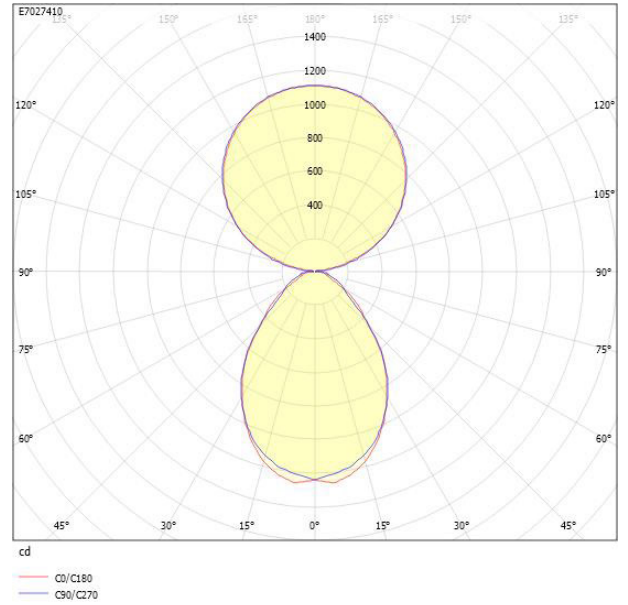

Ljusfördelningskurva

UGR-tabell

Beräkning av bländning enligt UGR												
p Tak	80	70	70	50	50	80	70	70	50	50		
p Vägg	60	50	30	50	30	60	50	30	50	30		
p Golv	30	20	20	20	20	30	20	20	20	20		
Rumsstorlek	X	Y	Blickriktning tvärs till tvärsaxel					Blickriktning längs till tvärsaxel				
2H	2H	11.5	12.9	13.6	13.9	14.5	12.1	13.5	14.2	14.5	15.1	
2H	3H	12.1	13.5	14.1	14.5	15.1	13.0	14.4	15.0	15.4	16.0	
2H	4H	12.4	13.8	14.3	14.8	15.3	13.4	14.8	15.4	15.9	16.4	
2H	6H	12.5	13.9	14.4	14.9	15.4	13.9	15.3	15.8	16.3	16.8	
2H	8H	12.5	13.9	14.4	15.0	15.4	14.1	15.5	15.9	16.5	17.0	
2H	12H	12.5	13.9	14.3	14.9	15.4	14.2	15.6	16.0	16.6	17.0	
4H	2H	11.7	13.1	13.7	14.2	14.7	12.2	13.6	14.2	14.6	15.2	
4H	3H	12.5	13.9	14.4	14.9	15.4	13.3	14.7	15.1	15.7	16.2	
4H	4H	12.9	14.3	14.7	15.3	15.7	13.9	15.3	15.7	16.3	16.7	
4H	6H	13.1	14.5	14.9	15.6	15.9	14.5	15.9	16.2	17.0	17.3	
4H	8H	13.2	14.5	14.9	15.6	15.9	14.8	16.1	16.5	17.2	17.5	
4H	12H	13.1	14.5	14.8	15.6	15.9	14.9	16.3	16.6	17.4	17.6	
8H	4H	13.0	14.4	14.7	15.5	15.8	14.0	15.3	15.7	16.4	16.7	
8H	6H	13.4	14.7	15.0	15.8	16.1	14.7	16.1	16.3	17.2	17.4	
8H	8H	13.4	14.8	15.0	15.9	16.1	15.0	16.4	16.6	17.5	17.7	
8H	12H	13.4	14.8	15.0	15.9	16.1	15.3	16.6	16.8	17.8	17.9	
12H	4H	13.0	14.4	14.7	15.5	15.8	13.9	15.3	15.6	16.4	16.6	
12H	6H	13.4	14.8	15.0	15.9	16.1	14.7	16.1	16.3	17.2	17.4	
12H	8H	13.5	14.9	15.1	16.0	16.2	15.0	16.4	16.6	17.5	17.7	
Variation av blickriktning för tvärsaxel S												
S = 1.0H		+0.4 / -0.4					+0.3 / -0.4					
S = 1.5H		+0.6 / -1.0					+0.4 / -0.7					
S = 2.0H		+1.3 / -1.7					+0.9 / -1.0					
Standardtabell		BK04					BK05					
Korrektionsfaktor		-0.8					0.7					
Korrigerade bländningskvotter relaterade till total ljusflöde