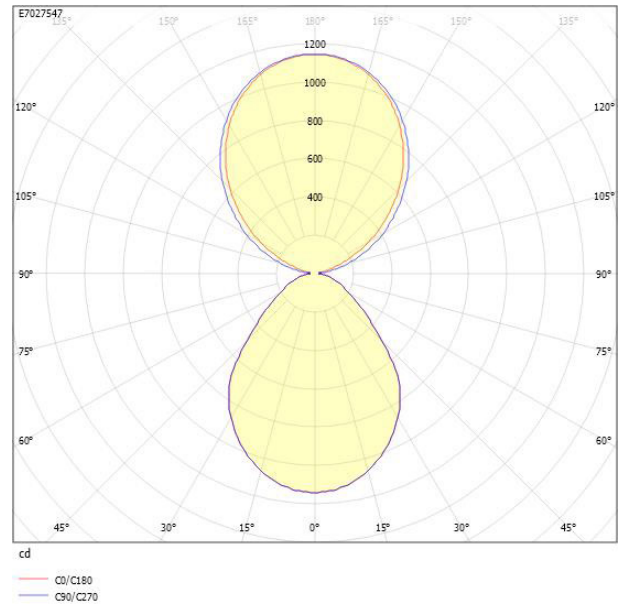

Måttritning

Ljusfördelningskurva

UGR-tabell

Beräkning av bländning enligt UGR											
p Tak	80	70	70	50	50	80	70	70	50	50	
p Vägg	60	50	30	50	30	60	50	30	50	30	
p Golv	30	20	20	20	20	30	20	20	20	20	
Rumsstorlek X	Y	Blickriktning tvärs till tvärsaxel					Blickriktning längs till tvärsaxel				
2H	2H	14.9	16.3	17.0	17.2	17.9	14.9	16.3	17.0	17.2	17.9
2H	3H	15.7	17.1	17.8	18.1	18.7	15.7	17.1	17.8	18.1	18.7
2H	4H	16.1	17.5	18.1	18.5	19.1	16.1	17.5	18.1	18.5	19.1
2H	6H	16.4	17.8	18.4	18.8	19.3	16.4	17.8	18.4	18.8	19.3
2H	8H	16.5	17.9	18.5	18.9	19.4	16.5	17.9	18.5	18.9	19.4
2H	12H	16.6	18.0	18.5	19.0	19.5	16.6	18.0	18.5	19.0	19.5
4H	2H	15.1	16.5	17.1	17.5	18.1	15.1	16.5	17.1	17.5	18.1
4H	3H	16.1	17.5	18.0	18.5	19.0	16.1	17.5	18.0	18.5	19.0
4H	4H	16.6	18.0	18.5	19.1	19.5	16.6	18.0	18.5	19.1	19.5
4H	6H	17.1	18.5	18.9	19.5	19.9	17.1	18.5	18.9	19.5	19.9
4H	8H	17.3	18.7	19.0	19.7	20.0	17.3	18.7	19.0	19.7	20.0
4H	12H	17.4	18.8	19.1	19.9	20.1	17.4	18.8	19.1	19.9	20.1
8H	4H	16.7	18.2	18.5	19.2	19.5	16.7	18.2	18.5	19.2	19.5
8H	6H	17.3	18.7	19.0	19.6	20.1	17.3	18.7	19.0	19.6	20.1
8H	8H	17.6	19.0	19.3	20.1	20.3	17.6	19.0	19.3	20.1	20.3
8H	12H	17.8	19.2	19.4	20.3	20.5	17.8	19.2	19.4	20.3	20.5
12H	4H	16.7	18.1	18.4	19.2	19.5	16.7	18.1	18.4	19.2	19.5
12H	6H	17.4	18.8	19.0	19.8	20.1	17.4	18.8	19.0	19.8	20.1
12H	8H	17.7	19.1	19.3	20.2	20.4	17.7	19.1	19.3	20.2	20.4
Variation av blickriktning för tvärsaxel S											
S = 1.0H		+0.2 / -0.3					+0.2 / -0.3				
S = 1.5H		+0.5 / -0.7					+0.5 / -0.7				
S = 2.0H		+1.1 / -1.1					+1.1 / -1.1				
Standardtabell		BK05					BK05				
Korrektionsfaktor		3.4					3.4				
Korrigerade bländningsvärden redovisade till högst 1 justifika											