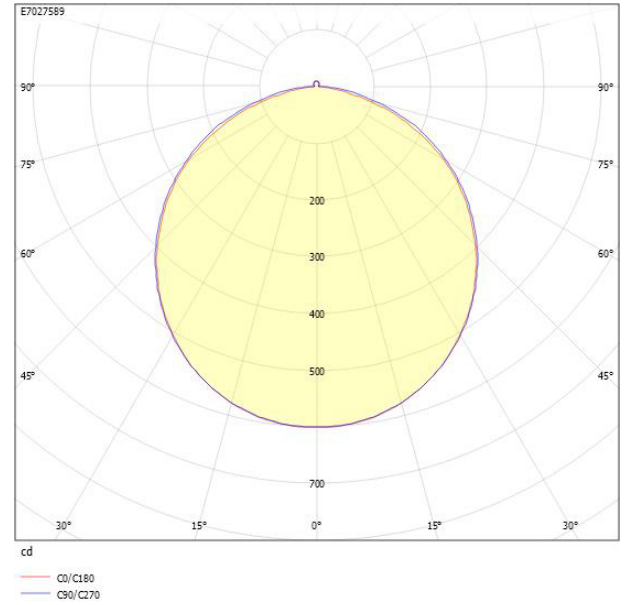

Måttritning

Ljusfördelningskurva

UGR-tabell

Beräkning av bländning enligt UGR											
p Tak	80	70	70	50	50	80	70	70	50	50	
p Vågg	60	50	30	50	30	60	50	30	50	30	
p Golv	30	20	20	20	20	30	20	20	20	20	
Rumsstorlek X	Y	Blickriktning tvärs till tvärsavel					Blickriktning längs till tvärsavel				
2H	2H	19.9	21.5	22.8	21.9	23.1	20.0	21.7	23.0	22.0	23.2
2H	3H	21.2	23.0	24.1	23.3	24.4	21.6	23.3	24.4	23.6	24.7
2H	4H	21.7	23.4	24.5	23.8	24.8	22.2	23.9	25.0	24.3	25.3
2H	6H	21.9	23.6	24.6	24.0	25.0	22.6	24.3	25.3	24.7	25.7
2H	8H	21.9	23.6	24.6	24.0	25.0	22.7	24.5	25.4	24.8	25.8
2H	12H	21.8	23.6	24.6	24.0	24.9	22.8	24.5	25.5	24.9	25.8
4H	2H	20.5	22.2	23.3	22.6	23.7	20.6	22.4	23.5	22.7	23.8
4H	3H	22.1	23.8	24.8	24.2	25.1	22.4	24.1	25.1	24.5	25.4
4H	4H	22.6	24.4	25.2	24.8	25.6	23.1	24.9	25.7	25.3	26.1
4H	6H	22.9	24.7	25.4	25.1	25.8	23.6	25.4	26.1	25.9	26.6
4H	8H	22.9	24.7	25.4	25.2	25.8	23.8	25.6	26.3	26.1	26.7
4H	12H	22.9	24.7	25.3	25.2	25.8	23.9	25.7	26.3	26.2	26.7
8H	4H	22.8	24.7	25.3	25.1	25.8	23.3	25.1	25.8	25.6	26.2
8H	6H	23.2	25.0	25.6	25.5	26.0	23.9	25.8	26.3	26.3	26.8
8H	8H	23.2	25.1	25.6	25.6	26.1	24.1	26.0	26.5	26.5	27.0
8H	12H	23.2	25.1	25.5	25.6	26.0	24.3	26.2	26.6	26.7	27.1
12H	4H	22.8	24.7	25.3	25.2	25.7	23.3	25.1	25.7	25.6	26.1
12H	6H	23.2	25.1	25.6	25.6	26.0	23.9	25.8	26.3	26.3	26.7
12H	8H	23.3	25.2	25.6	25.7	26.1	24.2	26.1	26.5	26.6	27.0
Variation av sändarpåsen för tvärsavel S											
S = 1.0H		+0.1 / -0.2					+0.1 / -0.1				
S = 1.5H		+0.3 / -0.4					+0.2 / -0.4				
S = 2.0H		+0.5 / -0.8					+0.4 / -0.7				
Standardtabell		BK04					BK06				
Korrektionsfaktor		7.4					8.9				
Korrigerade bländningsvärden relaterade till total ljusflöde											