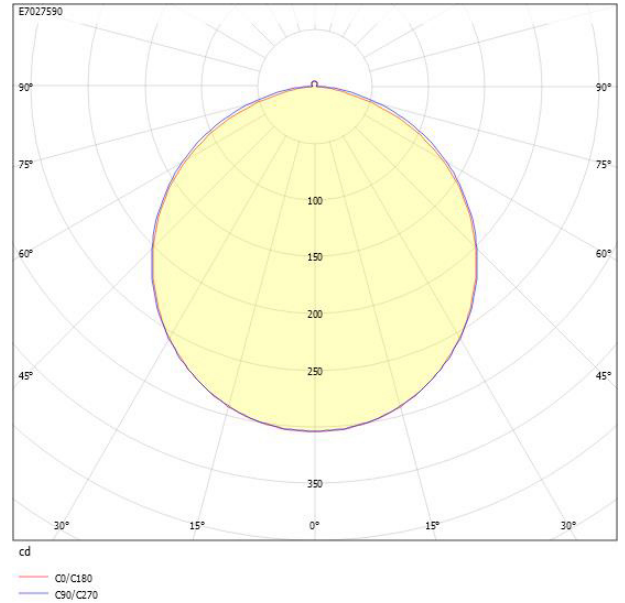

Måttritning

Ljusfördelningskurva

UGR-tabell

Beräkning av bländning enligt UGR											
p Tak		80	70	70	50	50	80	70	70	50	50
p Vägg		60	50	30	50	30	60	50	30	50	30
p Golv		30	20	20	20	20	30	20	20	20	20
Rumsstorlek	Y	Blickriktning tvärs till tvärsaxel					Blickriktning längs till tvärsaxel				
X											
2H	2H	17.5	19.2	20.5	19.5	20.7	17.6	19.3	20.6	19.6	20.9
2H	3H	18.9	20.6	21.8	20.9	22.1	19.2	20.9	22.1	21.3	22.4
2H	4H	19.3	21.0	22.1	21.4	22.5	19.8	21.5	22.6	21.9	22.9
2H	6H	19.5	21.3	22.3	21.6	22.6	20.2	22.0	23.0	22.3	23.3
2H	8H	19.5	21.3	22.2	21.7	22.6	20.3	22.1	23.1	22.5	23.4
2H	12H	19.5	21.2	22.2	21.7	22.5	20.4	22.2	23.1	22.6	23.4
4H	2H	18.1	19.9	21.0	20.2	21.3	18.3	20.0	21.1	20.4	21.4
4H	3H	19.7	21.5	22.4	21.9	22.8	20.0	21.8	22.7	22.2	23.0
4H	4H	20.2	22.0	22.9	22.5	23.2	20.7	22.5	23.3	22.9	23.7
4H	6H	20.5	22.3	23.0	22.8	23.4	21.2	23.1	23.8	23.5	24.2
4H	8H	20.5	22.3	23.0	22.8	23.4	21.4	23.2	23.9	23.7	24.3
4H	12H	20.5	22.3	22.9	22.8	23.4	21.5	23.3	23.9	23.8	24.4
8H	4H	20.5	22.3	23.0	22.8	23.4	20.9	22.7	23.4	23.2	23.8
8H	6H	20.6	22.7	23.2	23.2	23.7	21.5	23.4	23.9	23.9	24.4
8H	8H	20.9	22.7	23.2	23.3	23.7	21.8	23.7	24.1	24.2	24.6
8H	12H	20.9	22.8	23.2	23.3	23.7	21.9	23.8	24.2	24.3	24.7
12H	4H	20.5	22.3	22.9	22.8	23.4	20.9	22.7	23.3	23.2	23.8
12H	6H	20.8	22.7	23.2	23.2	23.7	21.5	23.4	23.9	23.9	24.4
12H	8H	20.9	22.8	23.2	23.3	23.7	21.8	23.7	24.1	24.2	24.6
Variation av blickriktning för tvärsaxel S											
S = 1.0H		+0.1 / -0.2					+0.1 / -0.1				
S = 1.5H		+0.3 / -0.4					+0.2 / -0.4				
S = 2.0H		+0.5 / -0.8					+0.4 / -0.7				
Standardtabell		BK04					BK06				
Korrektionsfaktor		5.0					6.6				
Korrigerade bländindikatorer relaterade till total ljusflöde											