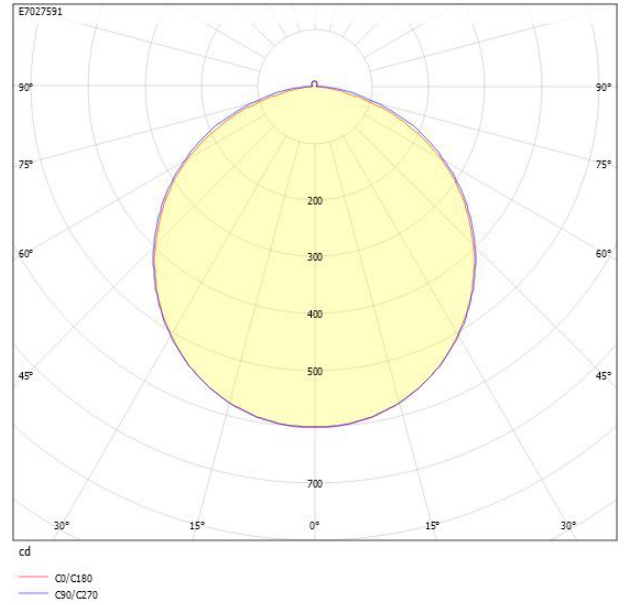

Måttritning

Ljusfördelningskurva

UGR-tabell

Beräkning av bländning enligt UGR												
p Tak		80	70	70	50	50	80	70	70	50	50	
p Vägg		60	50	30	50	30	60	50	30	50	30	
p Golv		30	20	20	20	20	30	20	20	20	20	
Rumsstorlek		Blickriktning tvärs till tvärsavel					Blickriktning längs till tvärsavel					
X	Y											
2H	2H	19.9	21.5	22.8	21.9	23.1	20.0	21.7	23.0	22.0	23.2	
2H	3H	21.2	23.0	24.1	23.3	24.4	21.6	23.3	24.4	23.6	24.7	
2H	4H	21.7	23.4	24.5	23.8	24.8	22.2	23.9	25.0	24.3	25.3	
2H	6H	21.9	23.6	24.6	24.0	25.0	22.6	24.3	25.3	24.7	25.7	
2H	8H	21.9	23.6	24.6	24.0	25.0	22.7	24.5	25.4	24.8	25.8	
2H	12H	21.8	23.6	24.6	24.0	24.9	22.8	24.5	25.5	24.9	25.8	
4H	2H	20.5	22.2	23.3	22.6	23.7	20.6	22.4	23.5	22.7	23.8	
4H	3H	22.1	23.8	24.8	24.2	25.1	22.4	24.1	25.1	24.5	25.4	
4H	4H	22.6	24.4	25.2	24.8	25.6	23.1	24.9	25.7	25.3	26.1	
4H	6H	22.9	24.7	25.4	25.1	25.8	23.6	25.4	26.1	25.9	26.6	
4H	8H	22.9	24.7	25.4	25.2	25.8	23.8	25.6	26.3	26.1	26.7	
4H	12H	22.9	24.7	25.3	25.2	25.8	23.9	25.7	26.3	26.2	26.7	
8H	4H	22.8	24.7	25.3	25.1	25.8	23.3	25.1	25.8	25.6	26.2	
8H	6H	23.2	25.0	25.6	25.5	26.0	23.9	25.8	26.3	26.3	26.8	
8H	8H	23.2	25.1	25.6	25.6	26.1	24.1	26.0	26.5	26.5	27.0	
8H	12H	23.2	25.1	25.5	25.6	26.0	24.3	26.2	26.6	26.7	27.1	
12H	4H	22.8	24.7	25.3	25.2	25.7	23.3	25.1	25.7	25.6	26.1	
12H	6H	23.2	25.1	25.6	25.6	26.0	23.9	25.8	26.3	26.3	26.7	
12H	8H	23.3	25.2	25.6	25.7	26.1	24.2	26.1	26.5	26.6	27.0	
Variation av blickriktning för tvärsavel S												
S = 1.0H		+0.1 / -0.2					+0.1 / -0.1					
S = 1.5H		+0.3 / -0.4					+0.2 / -0.4					
S = 2.0H		+0.5 / -0.8					+0.4 / -0.7					
Standardtabell		BK04					BK06					
Korrektionsfaktor		7.4					8.9					
Korrigerade bländindikatorer relaterade till total ljusflöde												