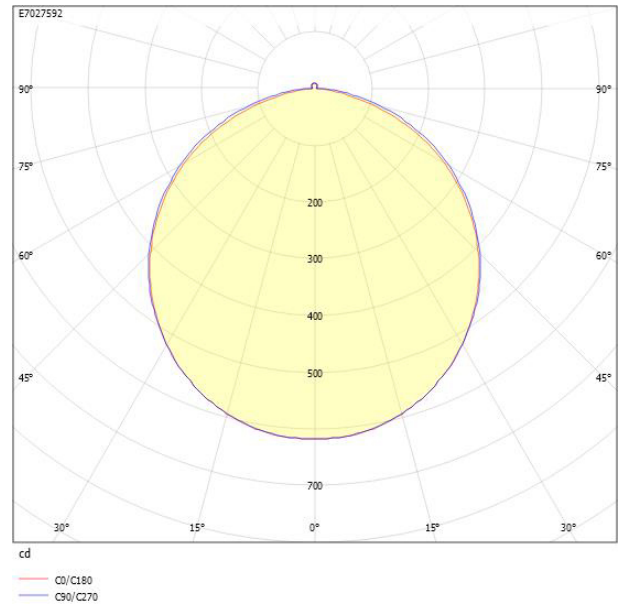

Måttritning

Ljusfördelningskurva

UGR-tabell

Beräkning av bländning enligt UGR											
p Tak	80	70	70	50	50	80	70	70	50	50	
p Vägg	60	50	30	50	30	60	50	30	50	30	
p Golv	30	20	20	20	20	30	20	20	20	20	
Rumsstorlek X	Y	Blickriktning tvärs till tvärsaxel					Blickriktning längs till tvärsaxel				
2H	2H	20.0	21.6	22.9	22.0	23.2	20.1	21.8	23.1	22.1	23.3
2H	3H	21.3	23.1	24.2	23.4	24.5	21.7	23.4	24.5	23.7	24.8
2H	4H	21.8	23.5	24.6	23.9	24.9	22.3	24.0	25.1	24.4	25.4
2H	6H	22.0	23.7	24.7	24.1	25.1	22.7	24.4	25.4	24.8	25.8
2H	8H	22.0	23.7	24.7	24.1	25.1	22.8	24.6	25.5	24.9	25.9
2H	12H	21.9	23.7	24.6	24.1	25.0	22.9	24.6	25.6	25.0	25.9
4H	2H	20.6	22.3	23.4	22.7	23.8	20.7	22.5	23.6	22.8	23.9
4H	3H	22.2	23.9	24.9	24.3	25.2	22.5	24.2	25.2	24.6	25.5
4H	4H	22.7	24.5	25.3	24.9	25.7	23.2	25.0	25.8	25.4	26.2
4H	6H	23.0	24.8	25.5	25.2	25.9	23.7	25.5	26.2	26.0	26.7
4H	8H	23.0	24.8	25.5	25.3	25.9	23.9	25.7	26.4	26.2	26.8
4H	12H	23.0	24.8	25.4	25.3	25.9	24.0	25.8	26.4	26.3	26.8
8H	4H	22.9	24.8	25.4	25.2	25.9	23.4	25.2	25.9	25.7	26.3
8H	6H	23.3	25.1	25.7	25.6	26.1	24.0	25.9	26.4	26.4	26.9
8H	8H	23.3	25.2	25.7	25.7	26.2	24.2	26.1	26.6	26.6	27.1
8H	12H	23.3	25.2	25.6	25.7	26.1	24.4	26.3	26.7	26.8	27.2
12H	4H	22.9	24.8	25.4	25.3	25.8	23.4	25.2	25.8	25.7	26.2
12H	6H	23.3	25.2	25.7	25.7	26.1	24.0	25.9	26.4	26.4	26.8
12H	8H	23.4	25.3	25.7	25.8	26.2	24.3	26.2	26.6	26.7	27.1
Variation av blickriktning för tvärsaxel S											
S = 1.0H		+0.1 / -0.2					+0.1 / -0.1				
S = 1.5H		+0.3 / -0.4					+0.2 / -0.4				
S = 2.0H		+0.5 / -0.8					+0.4 / -0.7				
Standardtabell		BK04					BK06				
Korrektionsfaktor		7.4					9.0				
Korrigerade bländindikatorer relaterade till total ljusflöde											