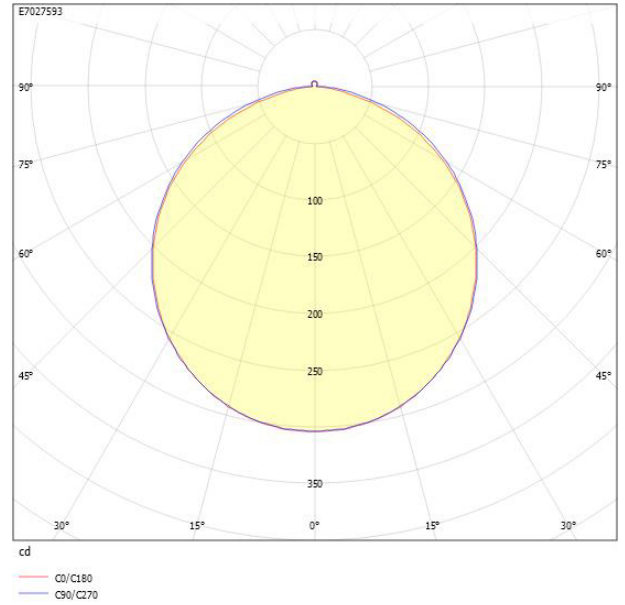

Måttritning

Ljusfördelningskurva

UGR-tabell

Beräkning av bländning enligt UGR											
p Tak	80	70	70	50	50	80	70	70	50	50	
p Vägg	60	50	30	50	30	60	50	30	50	30	
p Golv	30	20	20	20	20	30	20	20	20	20	
Rumsstorlek X	Y	Blickriktning tvärs till tvärsavel					Blickriktning längs till tvärsavel				
2H	2H	17.5	19.2	20.5	19.5	20.7	17.6	19.3	20.6	19.6	20.9
2H	3H	18.9	20.6	21.8	20.9	22.1	19.2	20.9	22.1	21.3	22.4
2H	4H	19.3	21.0	22.1	21.4	22.5	19.8	21.5	22.6	21.9	22.9
2H	6H	19.5	21.3	22.3	21.6	22.6	20.2	22.0	23.0	22.3	23.3
2H	8H	19.5	21.3	22.2	21.7	22.6	20.3	22.1	23.1	22.5	23.4
2H	12H	19.5	21.2	22.2	21.7	22.5	20.4	22.2	23.1	22.6	23.4
4H	2H	18.1	19.9	21.0	20.2	21.3	18.3	20.0	21.1	20.4	21.4
4H	3H	19.7	21.5	22.4	21.9	22.8	20.0	21.8	22.7	22.2	23.0
4H	4H	20.2	22.0	22.9	22.5	23.2	20.7	22.5	23.3	22.9	23.7
4H	6H	20.5	22.3	23.0	22.8	23.4	21.2	23.1	23.8	23.5	24.2
4H	8H	20.5	22.3	23.0	22.8	23.4	21.4	23.2	23.9	23.7	24.3
4H	12H	20.5	22.3	22.9	22.8	23.4	21.5	23.3	23.9	23.8	24.4
8H	4H	20.5	22.3	23.0	22.8	23.4	20.9	22.7	23.4	23.2	23.8
8H	6H	20.6	22.7	23.2	23.2	23.7	21.5	23.4	23.9	23.9	24.4
8H	8H	20.9	22.7	23.2	23.3	23.7	21.8	23.7	24.1	24.2	24.6
8H	12H	20.9	22.8	23.2	23.3	23.7	21.9	23.8	24.2	24.3	24.7
12H	4H	20.5	22.3	22.9	22.8	23.4	20.9	22.7	23.3	23.2	23.8
12H	6H	20.8	22.7	23.2	23.2	23.7	21.5	23.4	23.9	23.9	24.4
12H	8H	20.9	22.8	23.2	23.3	23.7	21.8	23.7	24.1	24.2	24.6
Variation av blickriktning för tvärsavel S											
S = 1.0H		+0.1 / -0.2					+0.1 / -0.1				
S = 1.5H		+0.3 / -0.4					+0.2 / -0.4				
S = 2.0H		+0.5 / -0.8					+0.4 / -0.7				
Standardtabell		BK04					BK06				
Korrektionsfaktor		5.0					6.6				
Korrigerade bländindikatorer relaterade till total ljusflöde											