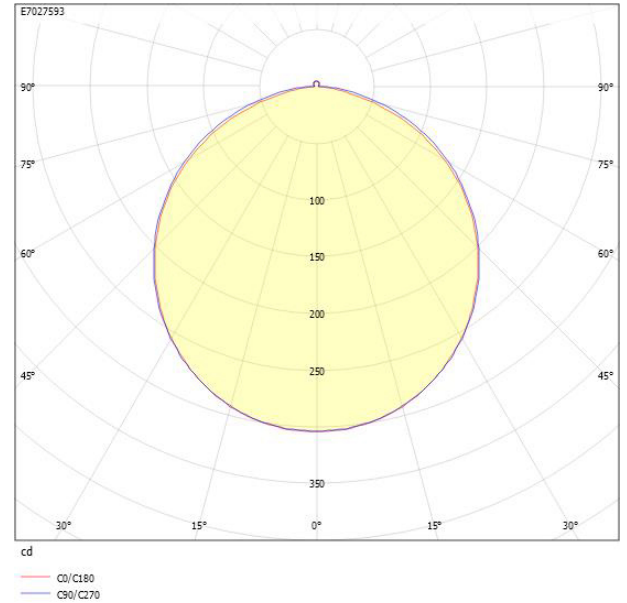

Måttritning

Ljusfördelningskurva

UGR-tabell

Beräkning av bländning enligt UGR											
p Tak	80	70	70	50	50	80	70	70	50	50	
p Vägg	60	50	30	50	30	60	50	30	50	30	
p Golv	30	20	20	20	20	30	20	20	20	20	
Rumsstorlek X	Y	Blickriktning tvärs till tvärsavel					Blickriktning längs till tvärsavel				
2H	2H	17.5	19.2	20.5	19.5	20.7	17.6	19.3	20.6	19.6	20.9
2H	3H	18.9	20.6	21.8	20.9	22.1	19.2	20.9	22.1	21.3	22.4
2H	4H	19.3	21.0	22.1	21.4	22.5	19.8	21.5	22.6	21.9	22.9
2H	6H	19.5	21.3	22.3	21.6	22.6	20.2	22.0	23.0	22.3	23.3
2H	8H	19.5	21.3	22.2	21.7	22.6	20.3	22.1	23.1	22.5	23.4
2H	12H	19.5	21.2	22.2	21.7	22.5	20.4	22.2	23.1	22.6	23.4
4H	2H	18.1	19.9	21.0	20.2	21.3	18.3	20.0	21.1	20.4	21.4
4H	3H	19.7	21.5	22.4	21.9	22.8	20.0	21.8	22.7	22.2	23.0
4H	4H	20.2	22.0	22.9	22.5	23.2	20.7	22.5	23.3	22.9	23.7
4H	6H	20.5	22.3	23.0	22.8	23.4	21.2	23.1	23.8	23.5	24.2
4H	8H	20.5	22.3	23.0	22.8	23.4	21.4	23.2	23.9	23.7	24.3
4H	12H	20.5	22.3	22.9	22.8	23.4	21.5	23.3	23.9	23.8	24.4
8H	4H	20.5	22.3	23.0	22.8	23.4	20.9	22.7	23.4	23.2	23.8
8H	6H	20.6	22.7	23.2	23.2	23.7	21.5	23.4	23.9	23.9	24.4
8H	8H	20.9	22.7	23.2	23.3	23.7	21.8	23.7	24.1	24.2	24.6
8H	12H	20.9	22.8	23.2	23.3	23.7	21.9	23.8	24.2	24.3	24.7
12H	4H	20.5	22.3	22.9	22.8	23.4	20.9	22.7	23.3	23.2	23.8
12H	6H	20.8	22.7	23.2	23.2	23.7	21.5	23.4	23.9	23.9	24.4
12H	8H	20.9	22.8	23.2	23.3	23.7	21.8	23.7	24.1	24.2	24.6
Variation av blickriktning för tvärsavel S											
S = 1.0H		+0.1 / -0.2					+0.1 / -0.1				
S = 1.5H		+0.3 / -0.4					+0.2 / -0.4				
S = 2.0H		+0.5 / -0.8					+0.4 / -0.7				
Standardtabell		BK04					BK06				
Korrektionsfaktor		5.0					6.6				
Korrigerade bländindikatorer relaterade till total ljusflöde											