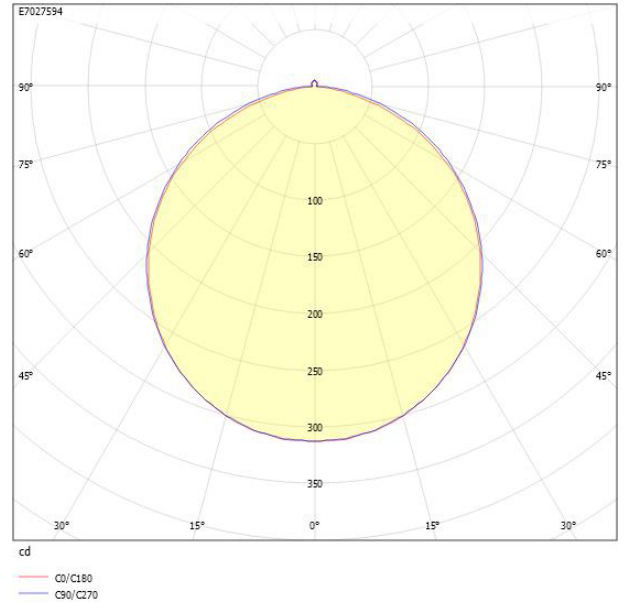

Måttritning

Ljusfördelningskurva

UGR-tabell

Beräkning av bländning enligt UGR											
p Tak	80	70	70	50	50	80	70	70	50	50	
p Vågg	60	50	30	50	30	60	50	30	50	30	
p Golv	30	20	20	20	20	30	20	20	20	20	
Rumsstorlek X	Y	Blickriktning tvärs till tvärsaxel					Blickriktning längs till tvärsaxel				
2H	2H	17.6	19.3	20.6	19.6	20.8	17.7	19.4	20.7	19.7	21.0
2H	3H	19.0	20.7	21.9	21.0	22.2	19.3	21.0	22.2	21.4	22.5
2H	4H	19.4	21.1	22.2	21.5	22.6	19.9	21.6	22.7	22.0	23.0
2H	6H	19.6	21.3	22.4	21.7	22.7	20.3	22.1	23.1	22.4	23.4
2H	8H	19.6	21.4	22.3	21.8	22.7	20.4	22.2	23.2	22.6	23.5
2H	12H	19.6	21.3	22.3	21.8	22.6	20.5	22.2	23.2	22.7	23.5
4H	2H	18.2	20.0	21.1	20.3	21.4	18.4	20.1	21.2	20.5	21.5
4H	3H	19.8	21.6	22.5	22.0	22.9	20.1	21.9	22.8	22.3	23.1
4H	4H	20.3	22.1	22.9	22.5	23.3	20.8	22.6	23.4	23.0	23.8
4H	6H	20.6	22.4	23.1	22.9	23.5	21.3	23.2	23.9	23.6	24.3
4H	8H	20.6	22.4	23.1	22.9	23.5	21.5	23.3	24.0	23.8	24.4
4H	12H	20.6	22.4	23.0	22.9	23.5	21.6	23.4	24.0	23.9	24.5
8H	4H	20.6	22.4	23.1	22.9	23.5	21.0	22.8	23.5	23.3	23.9
8H	6H	20.9	22.8	23.3	23.3	23.8	21.6	23.5	24.0	24.0	24.5
8H	8H	21.0	22.8	23.3	23.4	23.8	21.9	23.8	24.2	24.3	24.7
8H	12H	21.0	22.9	23.3	23.4	23.8	22.0	23.9	24.3	24.4	24.8
12H	4H	20.6	22.4	23.0	22.9	23.5	21.0	22.8	23.4	23.3	23.9
12H	6H	20.9	22.8	23.3	23.3	23.8	21.6	23.5	24.0	24.0	24.5
12H	8H	21.0	22.9	23.3	23.4	23.8	21.9	23.8	24.2	24.3	24.7
Variation av blickriktning för tvärsaxel S											
S = 1.0H		+0.1 / -0.2					+0.1 / -0.1				
S = 1.5H		+0.3 / -0.4					+0.2 / -0.4				
S = 2.0H		+0.5 / -0.8					+0.4 / -0.7				
Standardtabell		BK04					BK06				
Korrektionsfaktor		5.1					6.7				
Korrigerade bländindikatorer relaterade till total ljusflöde											