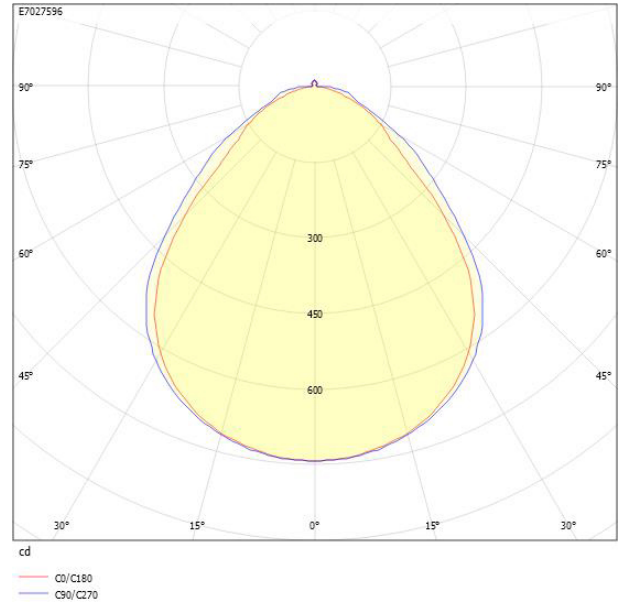

Måttritning

Ljusfördelningskurva

UGR-tabell

Beräkning av bländning enligt UGR											
p Tak		80	70	70	50	50	80	70	70	50	50
p Vägg		60	50	30	50	30	60	50	30	50	30
p Golv		30	20	20	20	20	30	20	20	20	20
Rumsstorlek		Blickriktning tvärs till tvärsaxel					Blickriktning längs till tvärsaxel				
X	Y										
2H	2H	17.9	19.7	20.8	20.0	21.1	18.4	20.1	21.2	20.4	21.5
2H	3H	18.7	20.5	21.5	20.8	21.8	19.4	21.1	22.1	21.5	22.4
2H	4H	19.0	20.8	21.7	21.1	22.0	19.9	21.7	22.6	22.0	22.9
2H	6H	19.2	20.9	21.8	21.3	22.2	20.5	22.2	23.1	22.6	23.5
2H	8H	19.2	21.0	21.8	21.4	22.2	20.7	22.5	23.4	22.9	23.7
2H	12H	19.2	21.0	21.8	21.4	22.1	21.0	22.8	23.6	23.2	23.9
4H	2H	18.3	20.1	21.1	20.5	21.4	18.7	20.5	21.4	20.8	21.7
4H	3H	19.3	21.1	21.9	21.5	22.2	19.9	21.7	22.5	22.1	22.9
4H	4H	19.7	21.5	22.2	21.9	22.6	20.6	22.4	23.1	22.8	23.5
4H	6H	19.9	21.8	22.4	22.2	22.8	21.3	23.1	23.8	23.6	24.2
4H	8H	20.0	21.8	22.4	22.3	22.8	21.6	23.5	24.1	24.0	24.5
4H	12H	20.0	21.9	22.4	22.3	22.8	22.0	23.8	24.3	24.3	24.8
8H	4H	19.9	21.8	22.3	22.2	22.8	20.7	22.5	23.2	23.0	23.6
8H	6H	20.3	22.2	22.6	22.6	23.1	21.6	23.4	23.9	23.9	24.4
8H	8H	20.4	22.3	22.7	22.8	23.2	22.0	23.9	24.3	24.4	24.8
8H	12H	20.4	22.3	22.7	22.8	23.2	22.4	24.3	24.7	24.9	25.2
12H	4H	19.9	21.8	22.3	22.3	22.8	20.7	22.6	23.1	23.1	23.5
12H	6H	20.3	22.2	22.6	22.7	23.1	21.6	23.5	23.9	24.0	24.4
12H	8H	20.5	22.4	22.7	22.9	23.2	22.0	23.9	24.3	24.5	24.8
Variation av blickriktning för tvärsaxel S											
S = 1.0H		+0.2 / -0.5					+0.2 / -0.2				
S = 1.5H		+0.6 / -1.0					+0.4 / -0.6				
S = 2.0H		+1.1 / -1.5					+0.8 / -1.0				
Standardtabell		BK04					BK06				
Korrektionsfaktor		4.3					6.9				
Korrigerade bländindikatorer relaterade till total ljusflöde											