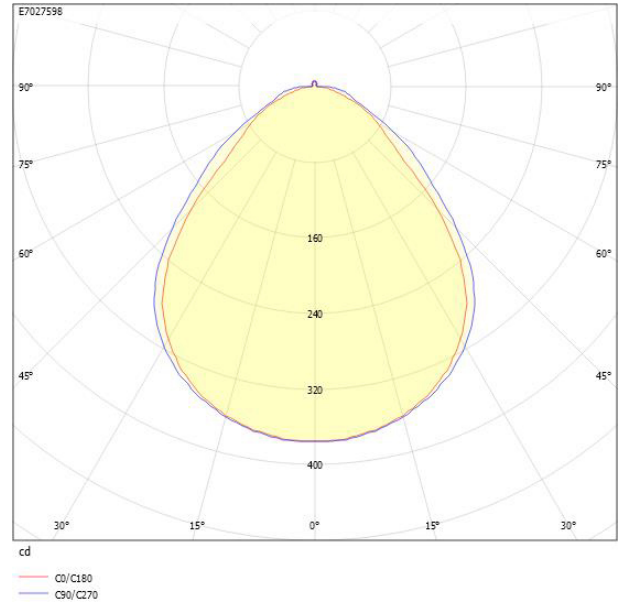

Måttritning

Ljusfördelningskurva

UGR-tabell

Beräkning av bländning enligt UGR											
p Tak	80	70	70	50	50	80	70	70	50	50	
p Vägg	60	50	30	50	30	60	50	30	50	30	
p Golv	30	20	20	20	20	30	20	20	20	20	
Rumsstorlek X	Y	Blickriktning tvärs till tvärsaxel					Blickriktning längs till tvärsaxel				
2H	2H	15.6	17.3	18.4	17.6	18.7	16.0	17.7	18.8	18.0	19.1
2H	3H	16.4	18.1	19.1	18.5	19.4	17.0	18.8	19.8	19.1	20.1
2H	4H	16.6	18.4	19.4	18.8	19.7	17.5	19.3	20.2	19.6	20.6
2H	6H	16.8	18.6	19.5	18.9	19.8	18.1	19.9	20.8	20.2	21.1
2H	8H	16.8	18.6	19.5	19.0	19.8	18.4	20.1	21.0	20.5	21.3
2H	12H	16.8	18.6	19.4	19.0	19.8	18.6	20.4	21.2	20.8	21.6
4H	2H	16.0	17.7	18.7	18.1	19.0	16.4	18.1	19.1	18.5	19.4
4H	3H	16.9	18.7	19.5	19.1	19.9	17.6	19.4	20.2	19.8	20.5
4H	4H	17.3	19.1	19.8	19.6	20.2	18.2	20.0	20.8	20.5	21.1
4H	6H	17.6	19.4	20.0	19.9	20.4	18.9	20.8	21.4	21.2	21.8
4H	8H	17.6	19.5	20.0	19.9	20.5	19.3	21.1	21.7	21.6	22.1
4H	12H	17.6	19.5	20.0	20.0	20.4	19.6	21.5	22.0	21.9	22.4
8H	4H	17.5	19.4	20.0	19.9	20.4	18.4	20.2	20.8	20.7	21.2
8H	6H	17.9	19.8	20.3	20.3	20.7	19.2	21.1	21.5	21.6	22.0
8H	8H	18.0	19.9	20.3	20.4	20.8	19.6	21.5	21.9	22.0	22.4
8H	12H	18.0	19.9	20.3	20.5	20.8	20.1	22.0	22.3	22.5	22.8
12H	4H	17.6	19.4	19.9	19.9	20.4	18.3	20.2	20.7	20.7	21.2
12H	6H	18.0	19.9	20.3	20.4	20.8	19.2	21.1	21.5	21.6	22.0
12H	8H	18.1	20.0	20.4	20.5	20.9	19.7	21.6	21.9	22.1	22.4
Variation av blickriktning för tvärsaxel S											
S = 1.0H		+0.2 / -0.5					+0.2 / -0.2				
S = 1.5H		+0.6 / -1.0					+0.4 / -0.6				
S = 2.0H		+1.1 / -1.5					+0.8 / -1.0				
Standardtabell		BK04					BK06				
Korrektionsfaktor		2.5					4.5				
Korrigerade bländindikatorer raterade till totalt ljusflöde											