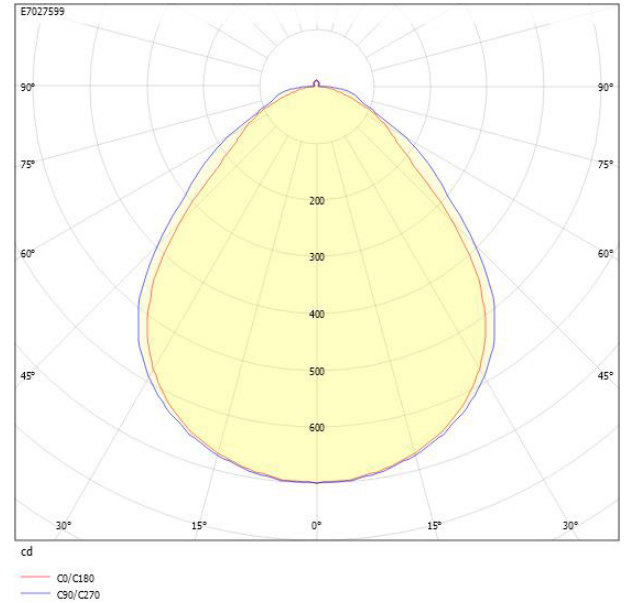

**Dimensioner**

Bredd	74 mm
Höjd/djup	82 mm
Längd	575 mm

**Tekniska data**

Bakkantsdimring	Nej
-----------------	-----

**Tekniska data (forts)**

Bluetoothstyrd	Nej
Brandskydd "D"	Nej
Dimmer med tryckknapp	Ja
Dimmerfunktion saknas	Nej
Dimning DALI-2	Ja
Framkantsdimring	Nej
Integrerad dimning	Nej
Kapslingsklass (IP)	IP20
Skyddsklass	I
Slagtålighet (IK)	IK08
Anslutningstyp	Stickklämma
Antal poler	5
Kapslingsfärg	Svart
Ledararea.	1.5 mm <sup>2</sup>
Lämplig för pendelupphängning	Ja
Lämplig för rampmontage	Ja
Lämplig för takmontering	Ja
Lämplig för väggmontering	Ja
Lämplig för ytmontage	Ja
Material kapsling	Aluminium
Material kupa	Plast, prismatisk
Med ljuskälla	Ja
Med rörelsesensor	Nej
RAL-nummer	9017
Typ av kabeldragning	Genomgående ledning inkluderad
Ytskydd hus/kapsling/stomme	Med pulverlack

# Måttritning

# Ljusfördelningskurva