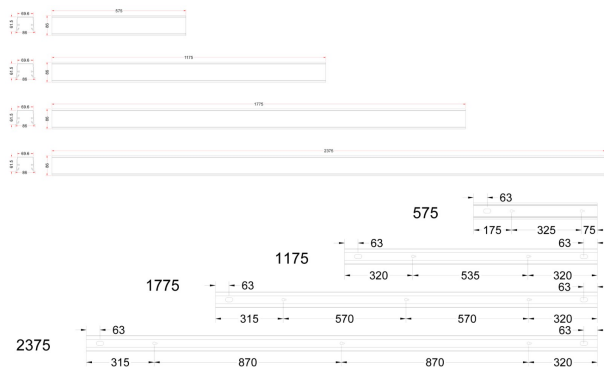

Måttritning

Ljusfördelningskurva

Tillbehör/reservdelar

Artnr	Benämning	Typ av tillbehör	Tillbehör	Färg	Längd	Bredd
E7021269	FLOW S GAVEL VIT UTAN KABELIN	Ändstycke	Ja	Vit	2 mm	74 mm
E7021270	FLOW S GAVEL VIT MED KABELINF	Ändstycke	Ja	Vit	2 mm	74 mm
E7021272	FLOW S VÄGGFÄSTE VIT					
E7021273	FLOW S SPÄRRKOMBINYCKEL 8MM					
E7021296	FLOW S PENDELKIT VIT					
E7050049	FLOW VÄGGARM VIT					