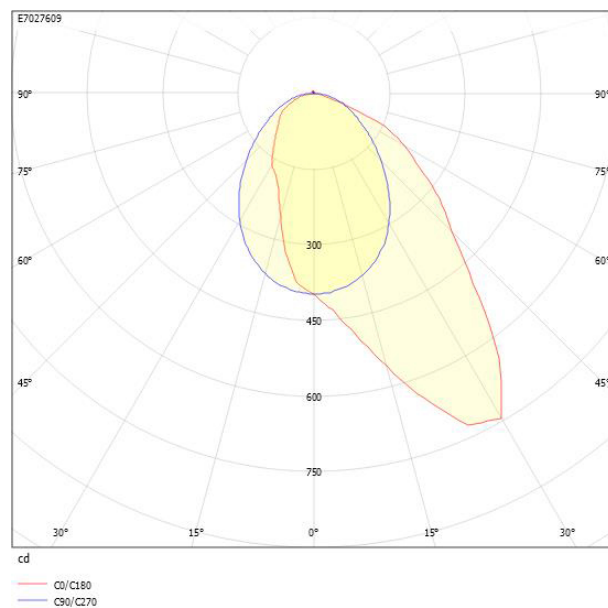

Ljusfördelningskurva