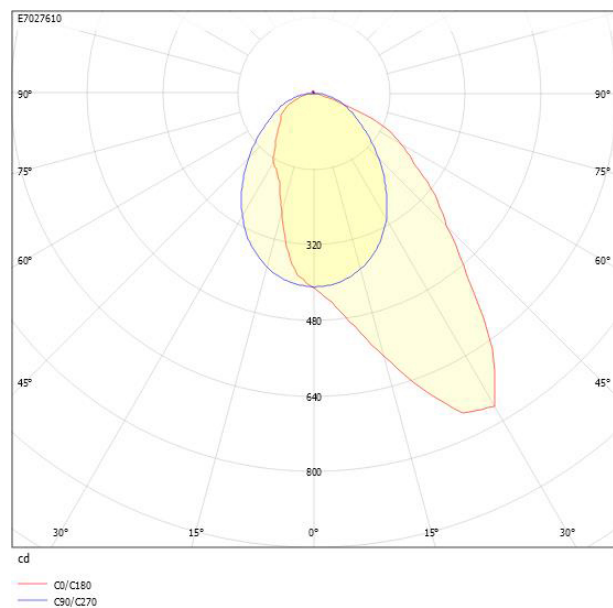

Ljusfördelningskurva