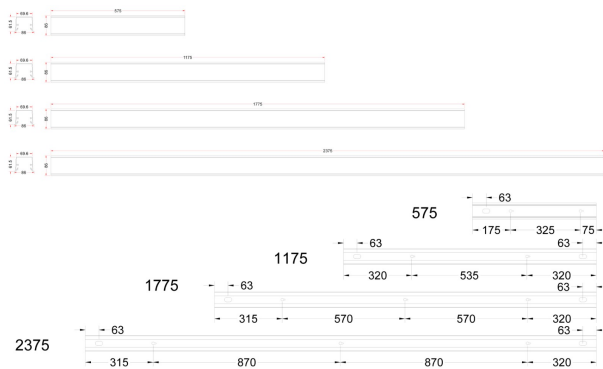

Måttritning