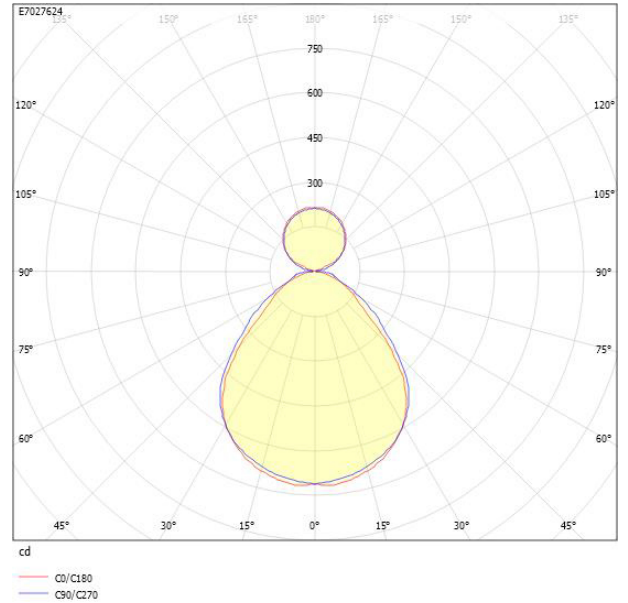

**Dimensioner**

Bredd	74 mm
Höjd/djup	82 mm
Längd	575 mm

Bakkantsdimring	Nej
Bluetoothstyrd	Nej
Brandskydd "D"	Nej
Dimmer med tryckknapp	Ja
Dimmerfunktion saknas	Nej
Dimning DALI-2	Ja
Framkantsdimring	Nej
Integrerad dimning	Nej
Kapslingsklass (IP)	IP20
Skyddsklass	I
Slagtålighet (IK)	IK08
Anslutningstyp	Stickklämma
Antal poler	5
Kapslingsfärg	Vit
Ledararea.	1.5 mm <sup>2</sup>
Lämplig för pendelupphängning	Ja
Lämplig för rampmontage	Ja
Lämplig för väggmontering	Ja
Material kapsling	Aluminium
Material kupa	Plast, prismatisk
Med ljuskälla	Ja
Med rörelsesensor	Nej
RAL-nummer	9003
Typ av kabeldragning	Genomgående ledning inkluderad
Ytskydd hus/kapsling/stomme	Med pulverlack

# Måttritning

# Ljusfördelningskurva