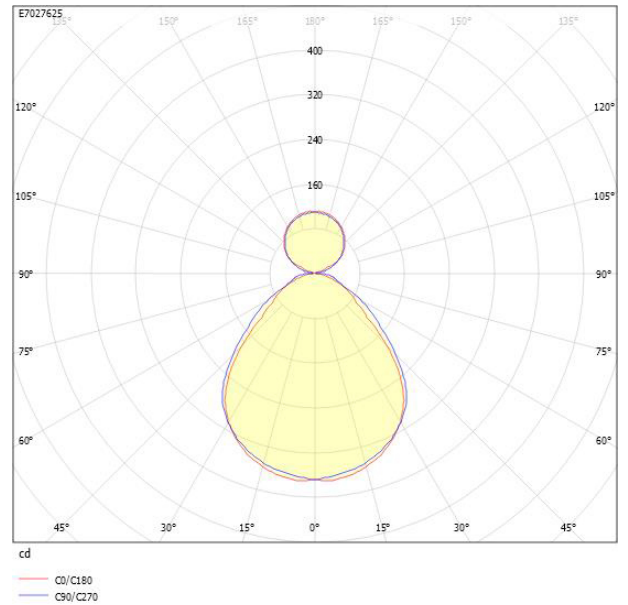

Måttritning

Ljusfördelningskurva

UGR-tabell

Beräkning av bländning enligt UGR											
ρ Tak	80	70	70	50	50	80	70	70	50	50	
ρ Vägg	60	50	30	50	30	60	50	30	50	30	
ρ Golv	30	20	20	20	20	30	20	20	20	20	
Rumsstorlek X	Y	Blickriktning tvärs till tvärsaxel					Blickriktning längs till tvärsaxel				
2H	2H	14.6	16.1	17.0	16.8	17.7	14.9	16.5	17.4	17.1	18.0
2H	3H	15.3	16.9	17.7	17.6	18.3	15.9	17.4	18.2	18.1	18.9
2H	4H	15.6	17.1	17.9	17.8	18.5	16.3	17.9	18.7	18.6	19.3
2H	6H	15.7	17.2	17.9	18.0	18.6	16.9	18.4	19.1	19.2	19.8
2H	8H	15.7	17.2	17.9	18.0	18.6	17.1	18.7	19.3	19.4	20.1
2H	12H	15.6	17.2	17.8	18.0	18.6	17.3	18.9	19.5	19.7	20.3
4H	2H	14.9	16.5	17.2	17.2	17.9	15.2	16.8	17.5	17.5	18.2
4H	3H	15.8	17.3	18.0	18.1	18.7	16.3	17.9	18.5	18.6	19.2
4H	4H	16.1	17.7	18.3	18.5	19.0	17.0	18.5	19.1	19.3	19.8
4H	6H	16.3	17.9	18.4	18.7	19.2	17.6	19.2	19.7	20.0	20.4
4H	8H	16.4	18.0	18.4	18.8	19.2	17.9	19.5	20.0	20.3	20.7
4H	12H	16.3	17.9	18.3	18.7	19.1	18.2	19.8	20.2	20.6	21.0
8H	4H	16.3	17.9	18.3	18.7	19.1	17.0	18.6	19.1	19.4	19.9
8H	6H	16.6	18.2	18.6	19.0	19.4	17.8	19.4	19.8	20.3	20.6
8H	8H	16.7	18.3	18.6	19.1	19.4	18.2	19.8	20.1	20.7	21.0
8H	12H	16.7	18.3	18.6	19.1	19.4	18.6	20.2	20.5	21.1	21.3
12H	4H	16.3	17.9	18.3	18.7	19.1	17.0	18.6	19.0	19.4	19.8
12H	6H	16.7	18.3	18.6	19.1	19.4	17.8	19.4	19.7	20.3	20.6
12H	8H	16.7	18.4	18.6	19.2	19.5	18.3	19.9	20.1	20.7	21.0
Variation av blickriktning för tvärsaxel S											
S = 1.0H		+0.3 / -0.5					+0.2 / -0.3				
S = 1.5H		+0.6 / -1.0					+0.4 / -0.6				
S = 2.0H		+1.2 / -1.5					+0.8 / -1.1				
Standardtabell		BK04					BK06				
Korrektionsfaktor		1.9					3.8				
Korrigerade bländningsvärden relaterade till total ljusflöde											