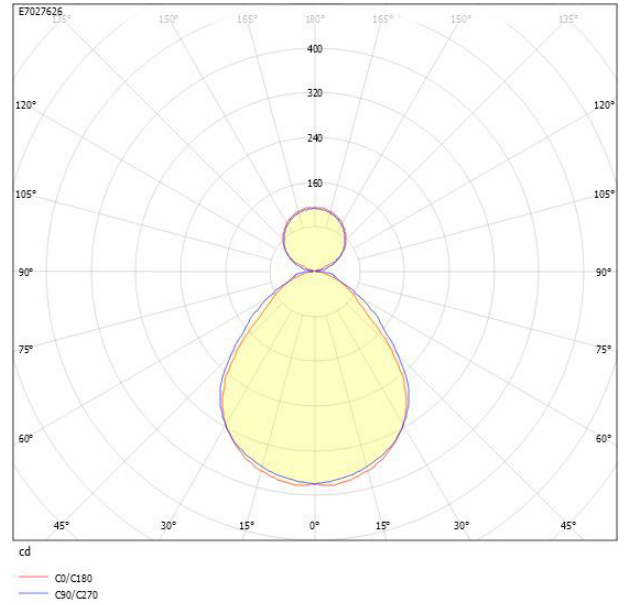

Måttritning

Ljusfördelningskurva

UGR-tabell

Beräkning av bländning enligt UGR											
p Tak	80	70	70	50	50	80	70	70	50	50	
p Vägg	60	50	30	50	30	60	50	30	50	30	
p Golv	30	20	20	20	20	30	20	20	20	20	
Rumsstorlek X	Y	Blickriktning tvärs till tvärsaxel					Blickriktning längs till tvärsaxel				
2H	2H	14.7	16.2	17.1	16.9	17.8	15.0	16.6	17.5	17.2	18.1
2H	3H	15.4	17.0	17.8	17.7	18.5	16.0	17.5	18.3	18.2	19.0
2H	4H	15.7	17.2	18.0	17.9	18.7	16.4	18.0	18.8	18.7	19.4
2H	6H	15.8	17.3	18.0	18.1	18.7	17.0	18.5	19.2	19.3	19.9
2H	8H	15.8	17.4	18.0	18.1	18.7	17.2	18.8	19.5	19.5	20.2
2H	12H	15.7	17.3	17.9	18.1	18.7	17.4	19.0	19.6	19.8	20.4
4H	2H	15.0	16.6	17.3	17.3	18.0	15.3	16.9	17.6	17.6	18.3
4H	3H	15.9	17.5	18.1	18.2	18.8	16.4	18.0	18.6	18.8	19.4
4H	4H	16.2	17.8	18.4	18.6	19.1	17.1	18.6	19.2	19.4	19.9
4H	6H	16.4	18.0	18.5	18.8	19.3	17.7	19.3	19.8	20.1	20.5
4H	8H	16.5	18.1	18.5	18.9	19.3	18.0	19.6	20.1	20.4	20.8
4H	12H	16.4	18.0	18.4	18.9	19.2	18.3	19.9	20.3	20.7	21.1
8H	4H	16.4	18.0	18.4	18.8	19.2	17.2	18.7	19.2	19.5	20.0
8H	6H	16.7	18.3	18.7	19.1	19.5	17.9	19.5	19.9	20.4	20.7
8H	8H	16.8	18.4	18.7	19.2	19.5	18.3	19.9	20.2	20.8	21.1
8H	12H	16.8	18.4	18.7	19.3	19.5	18.7	20.3	20.6	21.2	21.4
12H	4H	16.4	18.0	18.4	18.8	19.2	17.1	18.7	19.1	19.5	19.9
12H	6H	16.8	18.4	18.7	19.2	19.5	17.9	19.5	19.8	20.4	20.7
12H	8H	16.9	18.5	18.7	19.3	19.6	18.4	20.0	20.2	20.8	21.1
Variation av blickriktning för tvärsaxel S											
S = 1.0H			+0.3 / -0.5					+0.2 / -0.3			
S = 1.5H			+0.6 / -1.0					+0.4 / -0.6			
S = 2.0H			+1.2 / -1.5					+0.8 / -1.1			
Standardtabell			BK04					BK06			
Korrektionsfaktor			2.0					3.9			
Korrigerade bländindikatorer relaterade till total ljusflöde											