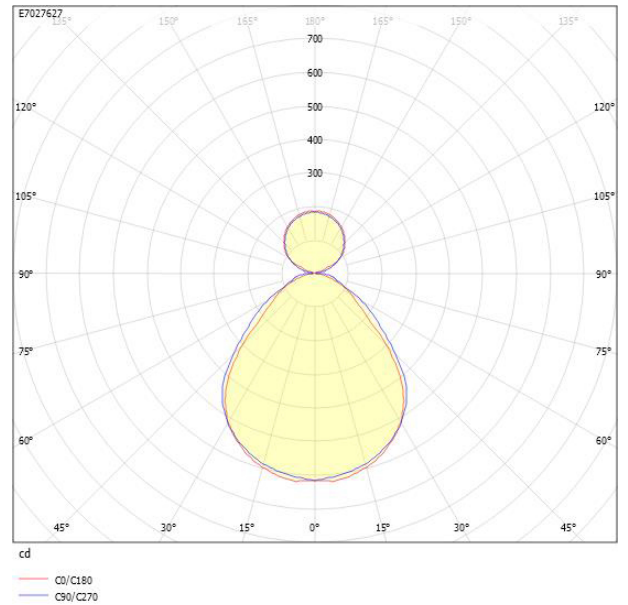

Måttritning

Ljusfördelningskurva

UGR-tabell

Beräkning av bländning enligt UGR											
p Tak	80	70	70	50	50	80	70	70	50	50	
p Vägg	60	50	30	50	30	60	50	30	50	30	
p Golv	30	20	20	20	20	30	20	20	20	20	
Rumsstorlek X	Y	Blickriktning tvärs till tvärsavel					Blickriktning längs till tvärsavel				
2H	2H	16.4	17.9	18.8	18.6	19.5	16.7	18.3	19.2	18.9	19.8
2H	3H	17.1	18.7	19.5	19.3	20.1	17.6	19.2	20.0	19.9	20.7
2H	4H	17.3	18.9	19.7	19.6	20.3	18.1	19.7	20.4	20.4	21.1
2H	6H	17.5	19.0	19.7	19.7	20.4	18.6	20.2	20.9	20.9	21.6
2H	8H	17.5	19.0	19.7	19.8	20.4	18.9	20.5	21.1	21.2	21.8
2H	12H	17.4	19.0	19.6	19.7	20.3	19.1	20.7	21.3	21.4	22.0
4H	2H	16.7	18.2	19.0	18.9	19.7	17.0	18.5	19.3	19.2	20.0
4H	3H	17.6	19.1	19.8	19.9	20.5	18.1	19.7	20.3	20.4	21.0
4H	4H	17.9	19.5	20.0	20.3	20.8	18.7	20.3	20.9	21.1	21.6
4H	6H	18.1	19.7	20.2	20.5	20.9	19.4	21.0	21.5	21.8	22.2
4H	8H	18.1	19.7	20.2	20.5	21.0	19.7	21.3	21.7	22.1	22.5
4H	12H	18.1	19.7	20.1	20.5	20.9	20.0	21.6	22.0	22.4	22.8
8H	4H	18.1	19.7	20.1	20.5	20.9	18.8	20.4	20.9	21.2	21.6
8H	6H	18.4	20.0	20.3	20.6	21.2	19.6	21.2	21.6	22.0	22.4
8H	8H	18.5	20.1	20.4	20.9	21.2	20.0	21.6	21.9	22.5	22.7
8H	12H	18.5	20.1	20.3	20.9	21.2	20.4	22.0	22.3	22.9	23.1
12H	4H	18.1	19.7	20.1	20.5	20.9	18.8	20.4	20.8	21.2	21.6
12H	6H	18.4	20.0	20.3	20.9	21.2	19.6	21.2	21.5	22.1	22.3
12H	8H	18.5	20.1	20.4	21.0	21.2	20.0	21.6	21.9	22.5	22.7
Variation av blickriktning för tvärsavel S											
S = 1.0H		+0.3 / -0.5					+0.2 / -0.3				
S = 1.5H		+0.6 / -1.0					+0.4 / -0.6				
S = 2.0H		+1.2 / -1.5					+0.8 / -1.1				
Standardtabell		BK04					BK06				
Korrektionsfaktor		3.6					5.6				
Korrigerade bländindikatorer relaterade till total ljusflöde											