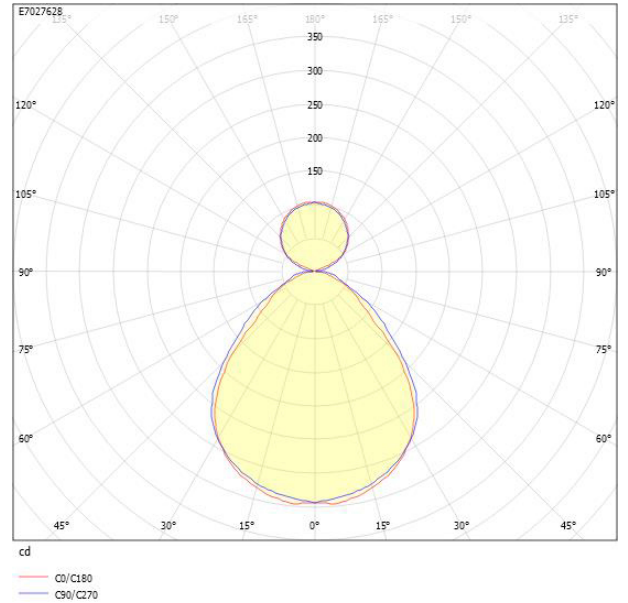

**Dimensioner**

Bredd	74 mm
Höjd/djup	82 mm
Längd	575 mm

Bakkantsdimring	Nej
Bluetoothstyrd	Nej
Brandskydd "D"	Nej
Dimmer med tryckknapp	Ja
Dimmerfunktion saknas	Nej
Dimning DALI-2	Ja
Framkantsdimring	Nej
Integrerad dimning	Nej
Kapslingsklass (IP)	IP20
Skyddsklass	I
Slagtålighet (IK)	IK08
Anslutningstyp	Stickklämma
Antal poler	5
Kapslingsfärg	Svart
Ledararea.	1.5 mm <sup>2</sup>
Lämplig för pendelupphängning	Ja
Lämplig för rampmontage	Ja
Lämplig för väggmontering	Ja
Material kapsling	Aluminium
Material kupa	Plast, prismatisk
Med ljuskälla	Ja
Med rörelsesensor	Nej
RAL-nummer	9017
Typ av kabeldragning	Genomgående ledning inkluderad
Ytskydd hus/kapsling/stomme	Med pulverlack

# Måttritning

# Ljusfördelningskurva