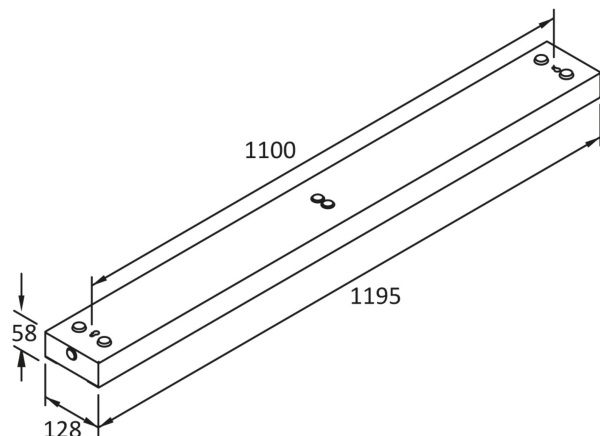

Måttritning