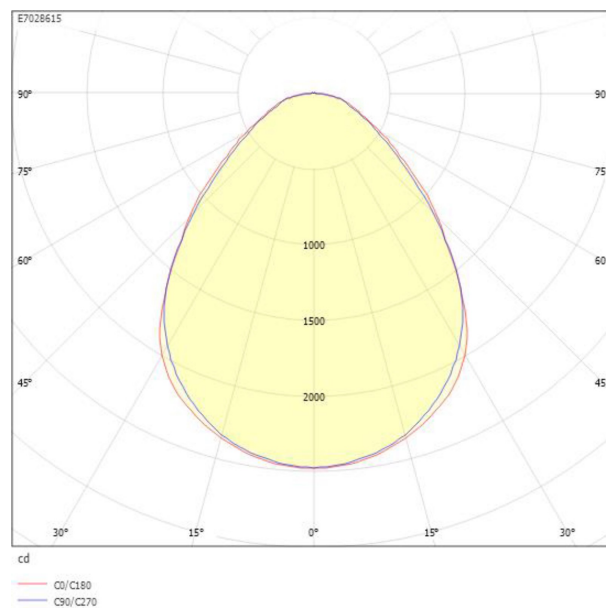

Ljusfördelningskurva

UGR-tabell

Beräkning av bländning enligt UGR													
Tak	80	70	70	50	50	80	70	70	50	50			
Vägg	60	50	30	50	30	60	50	30	50	30			
Golv	30	20	20	20	20	30	20	20	20	20			
Rumstorlek:	Bildriktning tvärs till tvärsaxel					Bildriktning längs till tvärsaxel							
X	Y												
2H	2H	19,3	21,1	22,2	21,4	22,4	19,4	21,1	22,2	21,4	22,5		
3H	3H	20,3	22,1	23,1	22,4	23,4	20,3	22,0	23,1	22,3	23,3		
4H	4H	20,8	22,6	23,6	22,9	23,8	20,7	22,5	23,5	22,8	23,8		
6H	6H	21,2	23,0	23,9	23,4	24,2	21,2	23,0	23,9	23,3	24,2		
8H	8H	21,4	23,2	24,0	23,5	24,4	21,4	23,2	24,0	23,5	24,3		
12H	12H	21,5	23,3	24,1	23,6	24,4	21,5	23,3	24,1	23,7	24,4		
4H	2H	19,7	21,5	22,5	21,8	22,7	19,8	21,5	22,5	21,9	22,8		
3H	3H	20,9	22,8	23,6	23,1	23,9	20,9	22,7	23,5	23,1	23,8		
4H	4H	21,6	23,4	24,2	23,8	24,5	21,5	23,4	24,1	23,8	24,4		
6H	6H	22,1	24,0	24,6	24,4	25,0	22,1	24,0	24,6	24,4	25,0		
8H	8H	22,3	24,2	24,8	24,5	25,2	22,4	24,3	24,8	24,7	25,2		
12H	12H	22,4	24,3	24,9	24,8	25,3	22,5	24,4	25,0	24,9	25,4		
8H	4H	21,8	23,7	24,3	24,1	24,7	21,8	23,6	24,2	24,1	24,6		
6H	6H	22,5	24,4	24,9	24,9	25,3	22,5	24,5	24,9	24,9	25,4		
8H	8H	22,8	24,7	25,1	25,2	25,6	22,9	24,8	25,2	25,3	25,7		
12H	12H	23,0	24,9	25,2	25,4	25,7	23,2	25,1	25,5	25,6	25,9		
12H	4H	21,8	23,7	24,2	24,2	24,7	21,8	23,7	24,2	24,1	24,6		
6H	6H	22,6	24,5	24,9	25,0	25,3	22,6	24,5	24,9	25,0	25,4		
8H	8H	22,9	24,8	25,2	25,3	25,6	23,0	24,9	25,3	25,4	25,7		
Variation av åskådarposition för tvärsavstånd S													
S = 1,0H	+0,2 / -0,3					+0,2 / -0,3							
S = 1,5H	+0,4 / -0,6					+0,4 / -0,7							
S = 2,0H	+0,9 / -1,0					+0,8 / -1,1							
Standardtabell	BK05					BK05							
Korrektionsfaktor	7,1					7,1							
Korrigerade bländindikerare relaterade till totalt ljusflöde