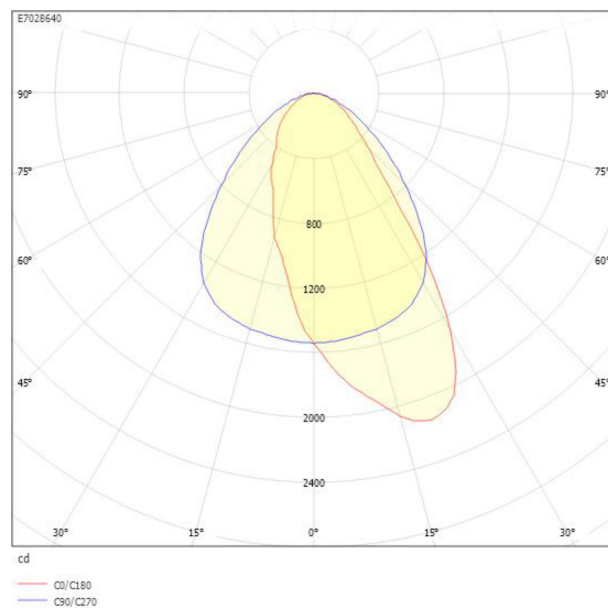

Ljusfördelningskurva