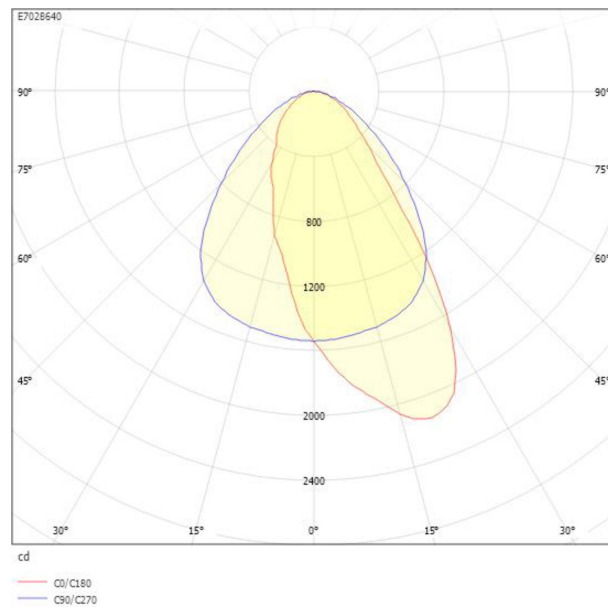

Ljusfördelningskurva