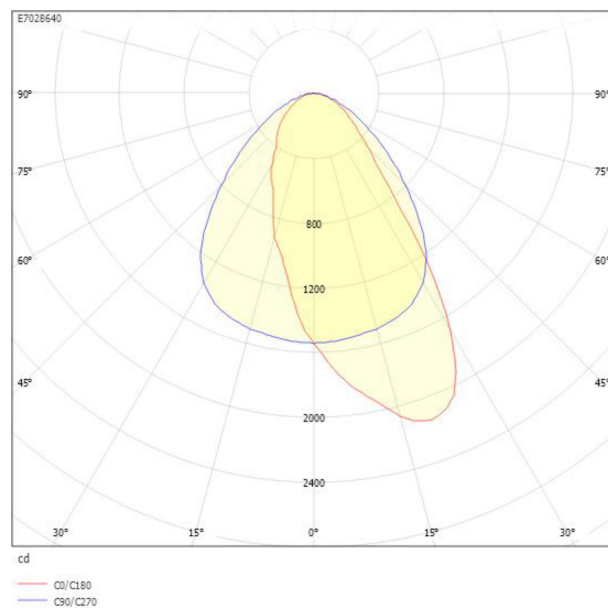

**Dimensioner**

Bredd	128 mm
-------	--------

**Dimensioner (forts)**

Höjd/Djup	58 mm
Längd	1195 mm
Armatyr med begränsad ytemperatur "D" (EN 60598-2-24)	Nej
Bluetoothstyrd	Nej
Dimmer med tryckknapp	Nej
Dimning bakkant (phase cut-off)	Nej
Dimning DALI-2	Nej
Dimning framkant (phase cut-on)	Nej
Dimningsbar	Nej
Kapslingsklass (IP)	IP20
Skyddsklass (IEC 61140)	I
Utbytbar drivdon	Ja
Anslutningsbar ledararea	2.5 mm <sup>2</sup>
Antal poler	5
Färg hus/kapsling/stomme	Vit
Lämplig för nödbelysning	Nej
Material hus/kapsling/stomme	Stål
Med ljuskälla	Ja
Med ljussensor	Nej
Med rörelsesensor	Nej
Typ anslutning	Insticksklämma (snabbklämma)
Typ av kabeldragning	Lämplig för genomgående ledning
Upphängning medlevereras	Nej
Vikt	3.6 kg

## Måttritning

## Ljusfördelningskurva