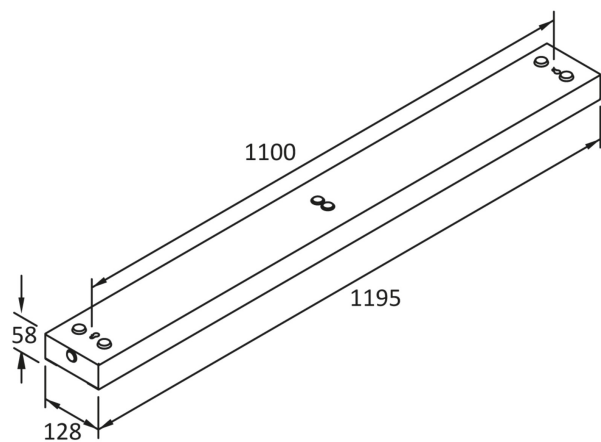

Måttritning