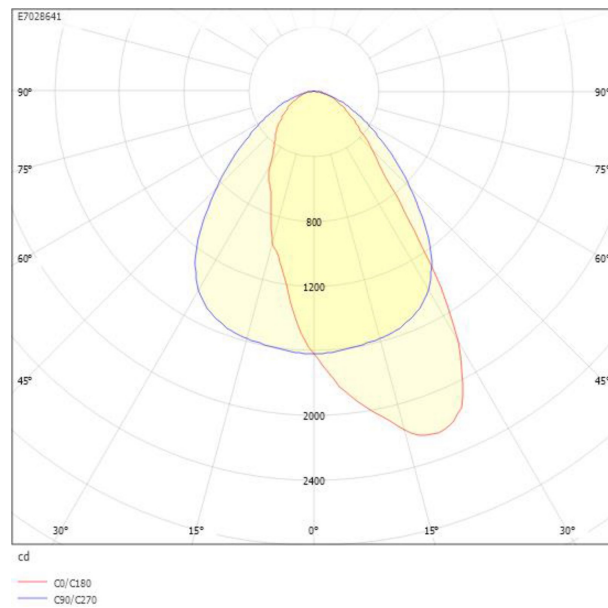

**Dimensioner**

Bredd	128 mm
-------	--------

**Dimensioner (forts)**

Höjd/Djup	58 mm
Längd	1195 mm
Armatyr med begränsad ytemperatur "D" (EN 60598-2-24)	Nej
Bluetoothstyrd	Nej
Dimmer med tryckknapp	Nej
Dimning bakkant (phase cut-off)	Nej
Dimning DALI-2	Nej
Dimning framkant (phase cut-on)	Nej
Dimningsbar	Nej
Kapslingsklass (IP)	IP20
Skyddsklass (IEC 61140)	I
Utbytbar drivdon	Ja
Anslutningsbar ledararea	2.5 mm <sup>2</sup>
Antal poler	5
Färg hus/kapsling/stomme	Vit
Lämplig för nödbelysning	Nej
Material hus/kapsling/stomme	Stål
Med ljuskälla	Ja
Med ljussensor	Nej
Med rörelsesensor	Nej
Typ anslutning	Insticksklämma (snabbklämma)
Typ av kabeldragning	Lämplig för genomgående ledning
Upphängning medlevereras	Nej
Vikt	3.6 kg

## Måttritning

## Ljusfördelningskurva