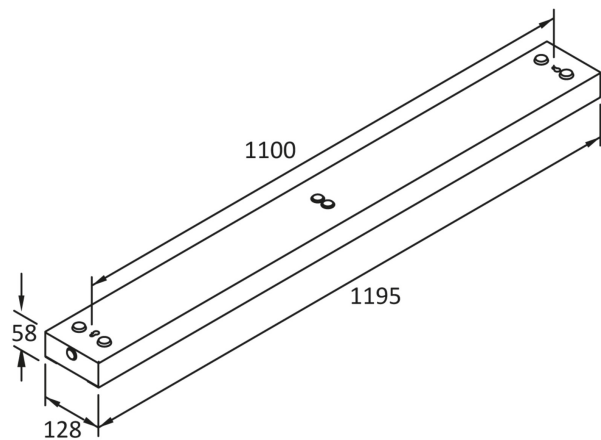

**Dimensioner**

Bredd	128 mm
-------	--------

**Dimensioner (forts)**

Höjd/Djup	58 mm
Längd	1195 mm
Armatyr med begränsad ytemperatur "D" (EN 60598-2-24)	Nej
Bluetoothstyrd	Nej
Dimmer med tryckknapp	Nej
Dimning bakkant (phase cut-off)	Nej
Dimning DALI-2	Nej
Dimning framkant (phase cut-on)	Nej
Dimningsbar	Nej
Kapslingsklass (IP)	IP20
Skyddsklass (IEC 61140)	I
Utbytbar drivdon	Ja
Anslutningsbar ledararea	2.5 mm <sup>2</sup>
Antal poler	5
Färg hus/kapsling/stomme	Vit
Lämplig för nödbelysning	Nej
Material hus/kapsling/stomme	Stål
Med ljuskälla	Ja
Med ljussensor	Nej
Med rörelsesensor	Nej
Typ anslutning	Insticksklämma (snabbklämma)
Typ av kabeldragning	Lämplig för genomgående ledning
Upphängning medlevereras	Nej
Vikt	3.6 kg

## Måttritning