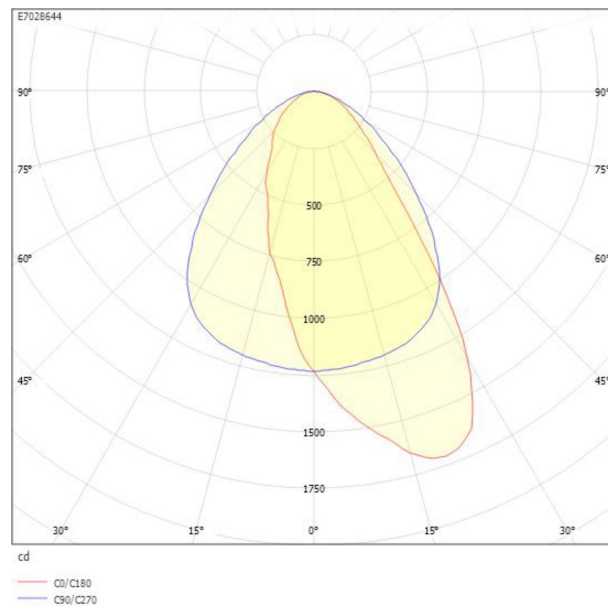

Ljusfördelningskurva