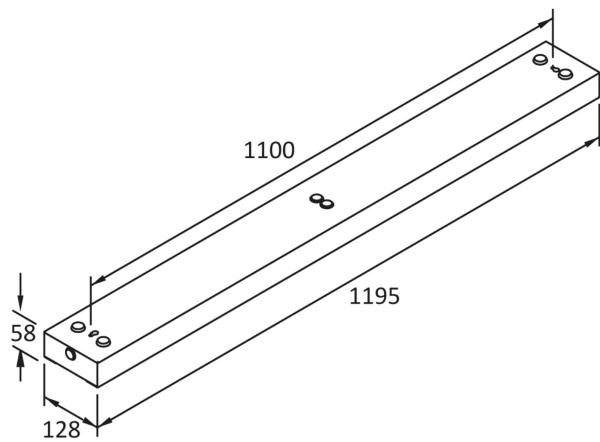

Måttritning