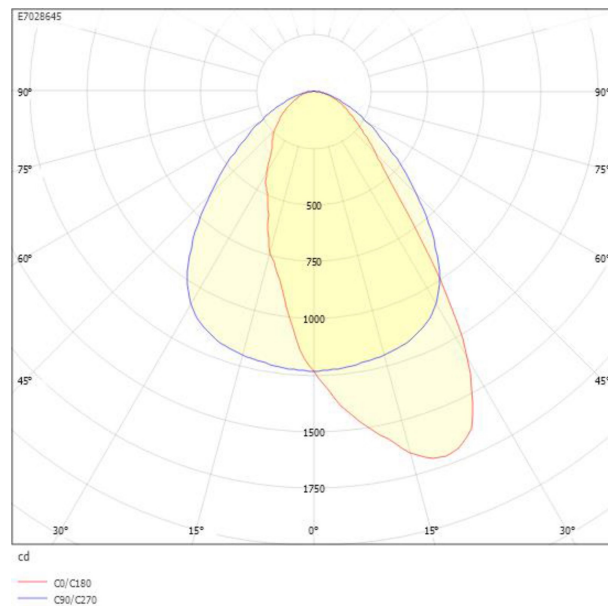

Ljusfördelningskurva