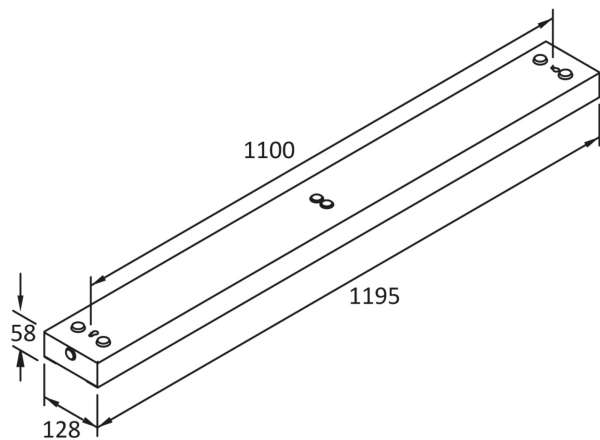

Måttritning