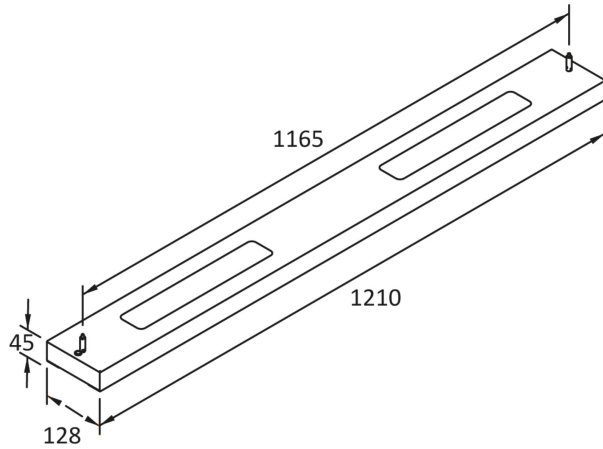

Måttritning