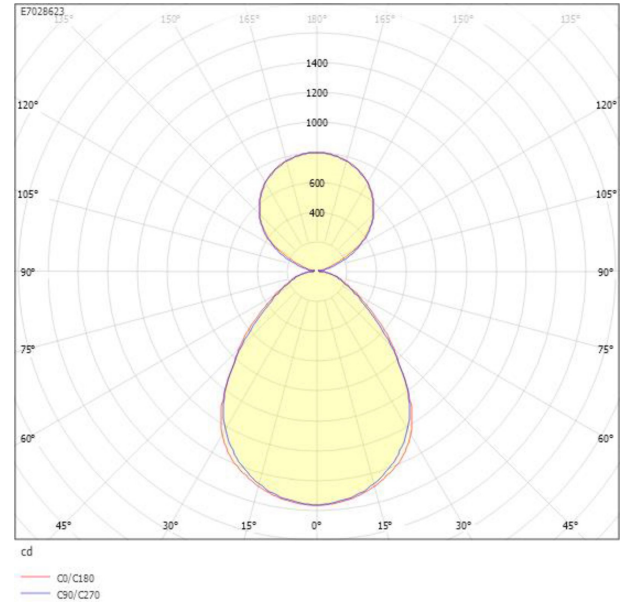

Måttritning

Ljusfördelningskurva

UGR-tabell

Beräkning av bländning enligt UGR												
Tak	80	70	70	50	50	80	70	70	50	50		
Vägg	60	50	30	50	30	60	50	30	50	30		
Golv	30	20	20	20	20	30	20	20	20	20		
Rumstorlek:	Bildriktning tvärs till tvärsaxel					Bildriktning längs till tvärsaxel						
X												
Y												
2H	2H	15.4	16.9	17.7	17.7	18.5	15.4	16.9	17.7	17.7	18.5	
3H	3H	16.3	17.8	18.5	18.6	19.3	16.2	17.7	18.4	18.5	19.2	
4H	4H	15.7	18.2	18.9	19.1	19.7	15.7	18.2	18.8	19.0	19.6	
6H	6H	17.1	18.6	19.2	19.5	20.1	17.1	18.6	19.2	19.4	20.0	
8H	8H	17.2	18.7	19.3	19.6	20.2	17.2	18.7	19.3	19.6	20.2	
12H	12H	17.3	18.8	19.4	19.7	20.2	17.3	18.8	19.4	19.7	20.2	
4H	2H	15.7	17.2	17.8	18.0	18.6	15.7	17.2	17.8	18.0	18.7	
3H	3H	16.8	18.3	18.8	19.2	19.7	16.7	18.2	18.8	19.1	19.6	
4H	4H	17.4	18.9	19.4	19.8	20.2	17.3	18.8	19.3	19.7	20.2	
6H	6H	17.9	19.4	19.8	20.3	20.7	17.9	19.4	19.8	20.3	20.7	
8H	8H	18.1	19.6	20.0	20.5	20.9	18.1	19.6	20.0	20.5	20.9	
12H	12H	18.2	19.7	20.0	20.6	20.9	18.3	19.8	20.1	20.7	21.0	
8H	4H	17.6	19.1	19.4	20.0	20.3	17.5	19.0	19.4	19.9	20.3	
6H	6H	18.2	19.7	20.0	20.6	20.9	18.2	19.7	20.1	20.7	21.0	
8H	8H	18.4	20.0	20.2	20.9	21.2	18.6	20.1	20.3	21.0	21.3	
12H	12H	18.6	20.1	20.3	21.1	21.3	18.8	20.3	20.6	21.3	21.5	
12H	4H	17.5	19.1	19.4	20.0	20.3	17.5	19.0	19.3	19.9	20.3	
6H	6H	18.2	19.7	20.0	20.7	21.0	18.3	19.8	20.0	20.7	21.0	
8H	8H	18.5	20.0	20.3	21.0	21.2	18.6	20.1	20.4	21.1	21.3	
Variation av åskådarposition för tvärsaxel S												
S = 1,0H	+0.2 / -0.3					+0.2 / -0.3						
S = 1,5H	+0.4 / -0.6					+0.4 / -0.7						
S = 2,0H	+0.9 / -1.0					+0.8 / -1.1						
Standardtabell	BK05					BK05						
Korrektionsfaktor	3.7					3.7						
Korrigerade bländindikerare relaterade till totalt ljusflöde												