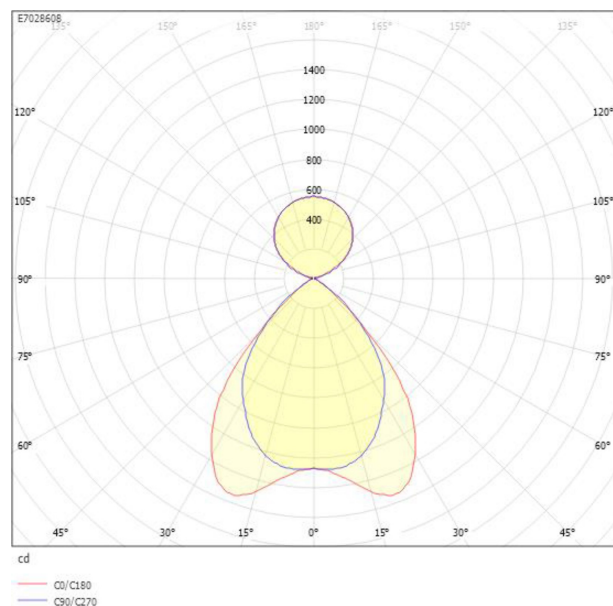

Måttritning

Ljusfördelningskurva

UGR-tabell

Beräkning av bländning enligt UGR													
Tak	80	70	70	50	50	80	70	70	50	50			
Vägg	60	50	30	50	30	60	50	30	50	30			
Golv	30	20	20	20	20	30	20	20	20	20			
Rumstorlek:	Bildriktning tvärs till tvärsaxel					Bildriktning längs till tvärsaxel							
X	Y												
2H	2H	13.1	14.7	15.4	15.4	16.1	12.9	14.4	15.2	15.2	15.9		
3H	3H	13.0	14.5	15.1	15.3	15.9	12.7	14.2	14.8	15.0	15.6		
4H	4H	12.8	14.4	15.0	15.2	15.7	12.5	14.1	14.7	14.9	15.4		
6H	6H	12.7	14.3	14.8	15.1	15.6	12.4	14.0	14.5	14.8	15.3		
8H	8H	12.7	14.2	14.7	15.0	15.5	12.4	13.9	14.4	14.7	15.2		
12H	12H	12.6	14.1	14.6	15.0	15.4	12.3	13.8	14.3	14.7	15.1		
4H	2H	12.9	14.4	15.0	15.2	15.8	12.6	14.2	14.8	15.0	15.5		
3H	3H	12.7	14.3	14.8	15.1	15.6	12.4	13.9	14.4	14.8	15.2		
4H	4H	12.6	14.1	14.6	15.0	15.4	12.3	13.8	14.2	14.7	15.1		
6H	6H	12.5	14.0	14.4	14.9	15.2	12.1	13.7	14.0	14.5	14.9		
8H	8H	12.4	13.9	14.3	14.8	15.1	12.1	13.6	13.9	14.5	14.8		
12H	12H	12.3	13.9	14.2	14.8	15.1	12.0	13.5	13.8	14.4	14.7		
8H	4H	12.4	13.9	14.3	14.8	15.1	12.1	13.6	13.9	14.5	14.8		
6H	6H	12.3	13.8	14.1	14.7	15.0	11.9	13.5	13.7	14.4	14.6		
8H	8H	12.2	13.7	14.0	14.7	14.9	11.8	13.4	13.6	14.3	14.5		
12H	12H	12.1	13.7	13.9	14.6	14.8	11.8	13.3	13.5	14.3	14.4		
12H	4H	12.3	13.9	14.2	14.8	15.0	12.0	13.5	13.8	14.4	14.7		
6H	6H	12.2	13.7	14.0	14.7	14.9	11.8	13.4	13.6	14.3	14.5		
8H	8H	12.1	13.7	13.8	14.6	14.8	11.8	13.3	13.5	14.3	14.4		
Variation av åskådarposition för tvärsaxel S													
S = 1,0H	+1,8 / -5,1					+2,0 / -4,0							
S = 1,5H	+3,2 / -9,9					+3,1 / -12,3							
S = 2,0H	+5,1 / -13,2					+4,9 / -14,7							
Standardtabell	BK00					BK00							
Korrektionsfaktor	-3,0					-3,3							
Korrigerade bländindikerare relaterade till totalt ljusflöde													