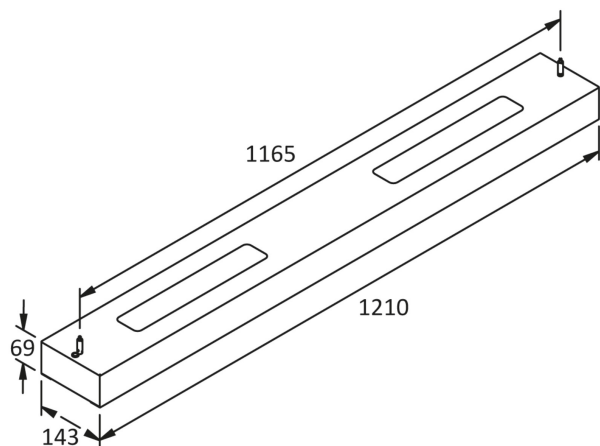

Måttritning