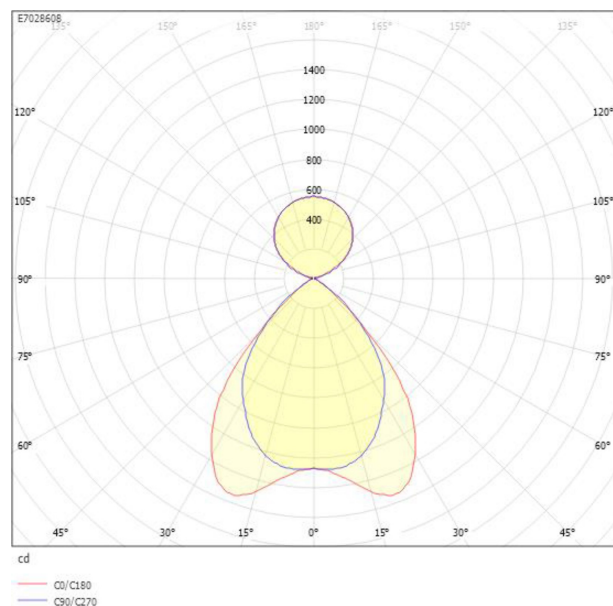

Måttritning

Ljusfördelningskurva

UGR-tabell

Beräkning av bländning enligt UGR												
Tak	80	70	70	50	50	80	70	70	50	50		
Vägg	60	50	30	50	30	60	50	30	50	30		
Golv	30	20	20	20	20	30	20	20	20	20		
Rumstorlek:	Bildriktning tvärs till tvärsaxel					Bildriktning längs till tvärsaxel						
X												
Y												
2H	2H	13.1	14.7	15.4	15.4	16.1	12.9	14.4	15.2	15.2	15.9	
	3H	13.0	14.5	15.1	15.3	15.9	12.7	14.2	14.8	15.0	15.6	
	4H	12.8	14.4	15.0	15.2	15.7	12.5	14.1	14.7	14.9	15.4	
	6H	12.7	14.3	14.8	15.1	15.6	12.4	14.0	14.5	14.8	15.3	
	8H	12.7	14.2	14.7	15.0	15.5	12.4	13.9	14.4	14.7	15.2	
	12H	12.6	14.1	14.6	15.0	15.4	12.3	13.8	14.3	14.7	15.1	
4H	2H	12.9	14.4	15.0	15.2	15.8	12.6	14.2	14.8	15.0	15.5	
	3H	12.7	14.3	14.8	15.1	15.6	12.4	13.9	14.4	14.8	15.2	
	4H	12.6	14.1	14.6	15.0	15.4	12.3	13.8	14.2	14.7	15.1	
	6H	12.5	14.0	14.4	14.9	15.2	12.1	13.7	14.0	14.5	14.9	
	8H	12.4	13.9	14.3	14.8	15.1	12.1	13.6	13.9	14.5	14.8	
	12H	12.3	13.9	14.2	14.8	15.1	12.0	13.5	13.8	14.4	14.7	
8H	4H	12.4	13.9	14.3	14.8	15.1	12.1	13.6	13.9	14.5	14.8	
	6H	12.3	13.8	14.1	14.7	15.0	11.9	13.5	13.7	14.4	14.6	
	8H	12.2	13.7	14.0	14.7	14.9	11.8	13.4	13.6	14.3	14.5	
	12H	12.1	13.7	13.9	14.6	14.8	11.8	13.3	13.5	14.3	14.4	
12H	4H	12.3	13.9	14.2	14.8	15.0	12.0	13.5	13.8	14.4	14.7	
	6H	12.2	13.7	14.0	14.7	14.9	11.8	13.4	13.6	14.3	14.5	
	8H	12.1	13.7	13.8	14.6	14.8	11.8	13.3	13.5	14.3	14.4	
Variation av åskådarposition för tvärsaxel S												
S = 1,0H	+1.8 / -5.1					+2.0 / -4.0						
S = 1,5H	+3.2 / -9.9					+3.1 / -12.3						
S = 2,0H	+5.1 / -13.2					+4.9 / -14.7						
Standardtabell	BK00					BK00						
Korrektionsfaktor	-3.0					-3.3						
Korrigerade bländindikerare relaterade till totalt ljusflöde												