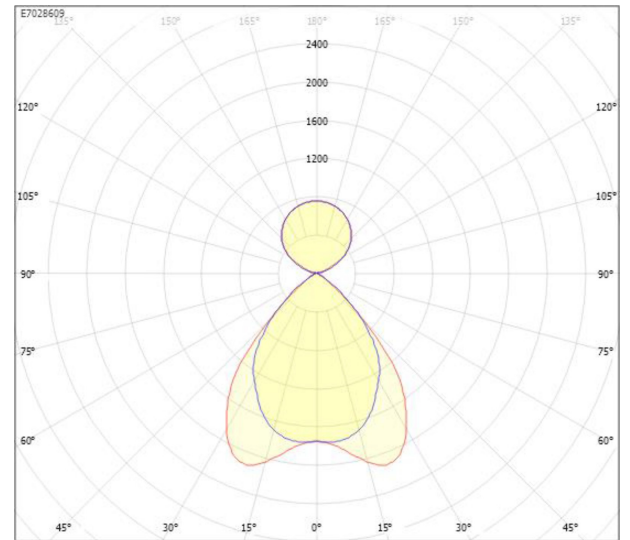

Måttritning

Ljusfördelningskurva

UGR-tabell

Beräkning av bländning enligt UGR											
Tak	80	70	70	50	50	80	70	70	50	50	
Vägg	60	50	30	50	30	60	50	30	50	30	
Golv	30	20	20	20	20	30	20	20	20	20	
Rumstorlek:	Bildriktning tvärs till tvärsaxel					Bildriktning längs till tvärsaxel					
X											
Y											
2H	2H	14,2	15,8	16,5	16,5	17,2	14,0	15,5	16,3	16,3	17,0
3H	3H	14,1	15,6	16,2	16,4	17,0	13,8	15,3	16,0	16,1	16,7
4H	4H	14,0	15,5	16,1	16,3	16,9	13,7	15,2	15,8	16,0	16,6
6H	6H	13,8	15,4	15,9	16,2	16,7	13,5	15,1	15,6	15,9	16,4
8H	8H	13,8	15,3	15,8	16,1	16,6	13,5	15,0	15,5	15,8	16,3
12H	12H	13,7	15,2	15,7	16,1	16,5	13,4	14,9	15,4	15,8	16,2
4H	2H	14,0	15,5	16,1	16,3	16,9	13,7	15,3	15,9	16,1	16,6
3H	3H	13,8	15,4	15,9	16,2	16,7	13,5	15,0	15,5	15,9	16,3
4H	4H	13,7	15,3	15,7	16,1	16,5	13,4	14,9	15,3	15,8	16,2
6H	6H	13,6	15,1	15,5	16,0	16,3	13,2	14,8	15,1	15,7	16,0
8H	8H	13,5	15,1	15,4	15,9	16,2	13,2	14,7	15,0	15,6	15,9
12H	12H	13,4	15,0	15,3	15,9	16,2	13,1	14,6	14,9	15,5	15,8
8H	4H	13,5	15,0	15,4	15,9	16,2	13,2	14,7	15,0	15,6	15,9
6H	6H	13,4	14,9	15,2	15,8	16,1	13,0	14,6	14,8	15,5	15,7
8H	8H	13,3	14,8	15,1	15,8	16,0	13,0	14,5	14,7	15,4	15,6
12H	12H	13,2	14,8	15,0	15,7	15,9	12,9	14,4	14,6	15,4	15,5
12H	4H	13,4	15,0	15,3	15,9	16,1	13,1	14,6	14,9	15,5	15,8
6H	6H	13,3	14,8	15,1	15,8	16,0	12,9	14,5	14,7	15,4	15,6
8H	8H	13,2	14,8	15,0	15,7	15,9	12,9	14,4	14,6	15,4	15,5
Variation av åskådarposition för tvärsaxel S											
S = 1,0H	+1,8 / -5,1					+2,0 / -4,0					
S = 1,5H	+3,2 / -9,9					+3,1 / -12,3					
S = 2,0H	+5,1 / -13,2					+4,9 / -14,7					
Standardtabell	BK00					BK00					
Korrektionsfaktor	-1,9					-2,2					
Korrigerade bländindikerare relaterade till totalt ljusflöde											