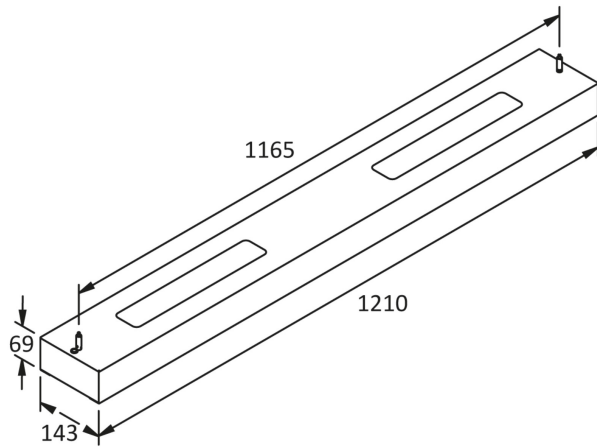

Måttritning