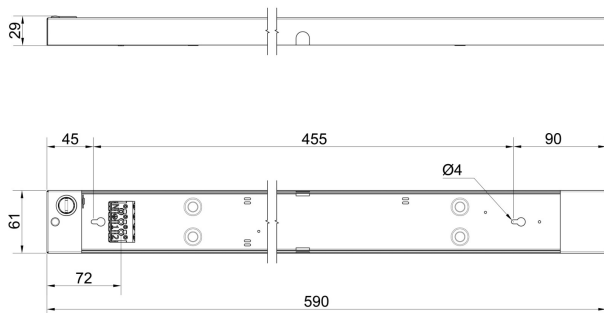

SALT S 600 3K BRYTARE DIM

E7029072

Salt S är en montagevänlig underskåpsarmatur för montering under överskåp, hyllor etc med en strömbrytare tänd/släck. Stomme av vitlackerad stålplåt. Bländskydd av opal akryl. Monteras under överskåp och hyllor. Kabelinföring från ovansida samt via 1st knock-out hål i gavel eller 1 st knock-out på vardera långsida. Insticksplint 4x2,5 mm². Armaturen är dimbar med extern dimmer med bakkantsreglering. Hörnfäste E70 290 82 finns som tillbehör, beställs separat.

Dimensioner (forts)

Höjd/Djup	28 mm
Längd	595 mm
Armatyr med begränsad ytemperatur "D" (EN 60598-2-24)	Nej
Bluetoothstyrd	Nej
Dimmer med tryckknapp	Nej
Dimning bakkant (phase cut-off)	Ja
Dimning DALI-2	Nej
Dimning potentiometer (integrerad)	Nej
Dimningsbar	Ja
Kapslingsklass (IP) baksida	IP21
Kapslingsklass (IP) framsida	IP21
Skyddsklass (IEC 61140)	I
Utbytbar drivdon	Ja
Anslutningsbar ledararea	0.5...2.5 mm ²
Antal poler	4
Färg hus/kapsling/stomme	Vit
Lämplig för takmontering	Ja
Lämplig för utanpåliggande montage	Ja
Material hus/kapsling/stomme	Stål
Material Kupa/Kåpa	Plast (opal)
Med brytare	Ja
Med ljuskälla	Ja
Med rörelsesensor	Nej
RAL-nummer	9016
Typ anslutning	Insticksklämma (snabbklämma)
Typ av kabeldragning	Lämplig för genomgående ledning
Vikt	1 kg
Ytskydd hus/kapsling/stomme	Pulverlackerad

Mått ritning

Ljusfördelningskurva

Tillbehör/reservdelar

Artnr	Benämning	Tillbehör	Färg	Material
E7029082	HÖRNFÄSTE SALT GEN 2	Ja	Färglös	Stål