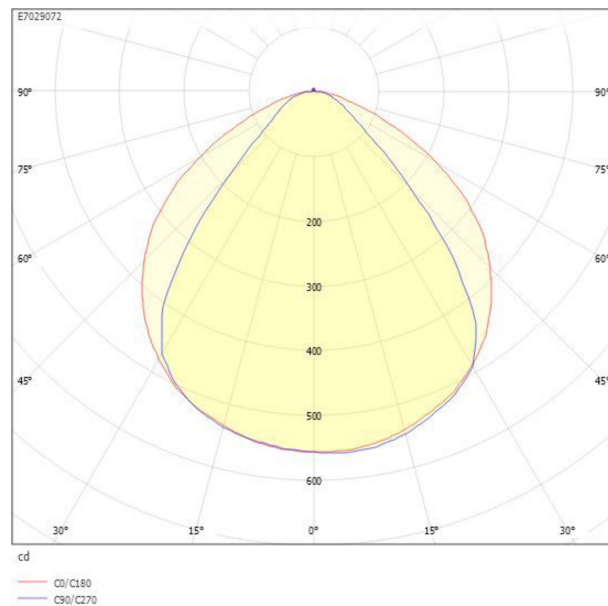

Ljusfördelningskurva