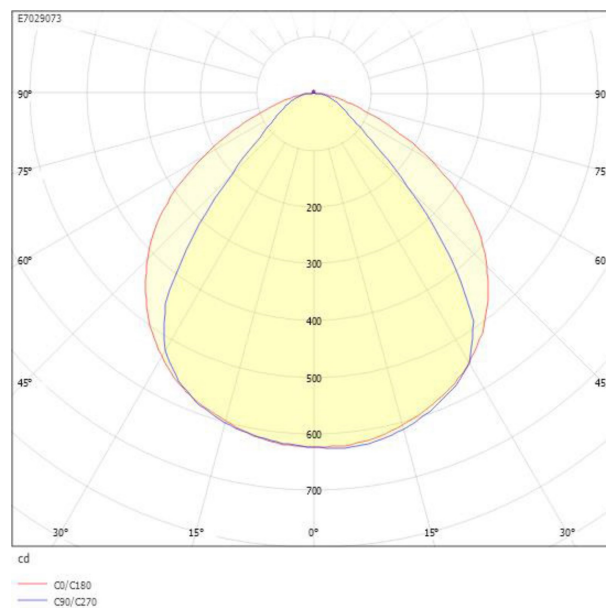

Ljusfördelningskurva