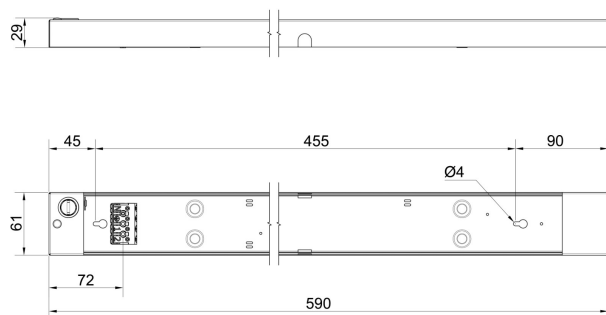

SALT S 600 4K BRYTARE DIM

E7029073

Salt S är en montagevänlig underskåpsarmatur för montering under överskåp, hyllor etc med en strömbrytare tänd/släck. Stomme av vitlackerad stålplåt. Bländskydd av opal akryl. Monteras under överskåp och hyllor. Kabelinföring från ovansida samt via 1st knock-out hål i gavel eller 1 st knock-out på vardera långsida. Insticksplint 4x2,5 mm². Armaturen är dimbar med extern dimmer med bakkantsreglering. Hörnfäste E70 290 82 finns som tillbehör, beställs separat.

Dimensioner (forts)

Höjd/Djup	28 mm
Längd	595 mm
Armatyr med begränsad ytemperatur "D" (EN 60598-2-24)	Nej
Bluetoothstyrd	Nej
Dimmer med tryckknapp	Nej
Dimning bakkant (phase cut-off)	Ja
Dimning DALI-2	Nej
Dimning potentiometer (integrerad)	Nej
Dimningsbar	Ja
Kapslingsklass (IP) baksida	IP21
Kapslingsklass (IP) framsida	IP21
Skyddsklass (IEC 61140)	I
Utbytbar drivdon	Ja
Anslutningsbar ledararea	0.5...2.5 mm ²
Antal poler	4
Färg hus/kapsling/stomme	Vit
Lämplig för takmontering	Ja
Lämplig för utanpåliggande montage	Ja
Material hus/kapsling/stomme	Stål
Material Kupa/Kåpa	Plast (opal)
Med brytare	Ja
Med ljuskälla	Ja
Med rörelsesensor	Nej
RAL-nummer	9016
Typ anslutning	Insticksklämma (snabbklämma)
Typ av kabeldragning	Lämplig för genomgående ledning
Vikt	1 kg
Ytskydd hus/kapsling/stomme	Pulverlackerad

Mått ritning

Ljusfördelningskurva

Tillbehör/reservdelar

Artnr	Benämning	Tillbehör	Färg	Material
E7029082	HÖRNFÄSTE SALT GEN 2	Ja	Färglös	Stål