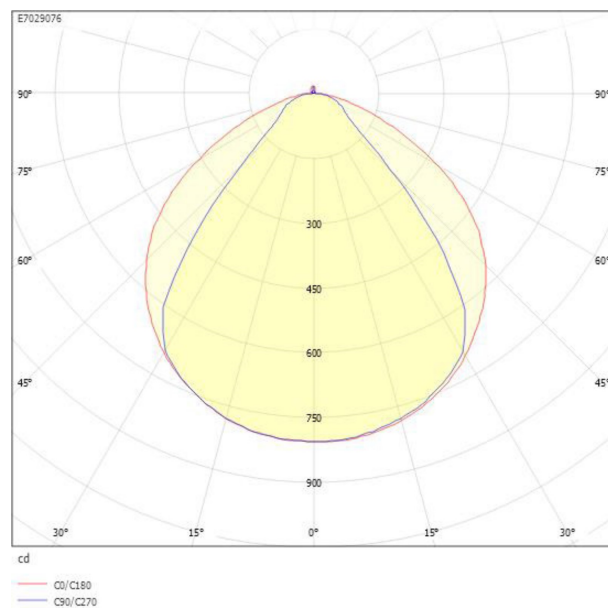

Ljusfördelningskurva