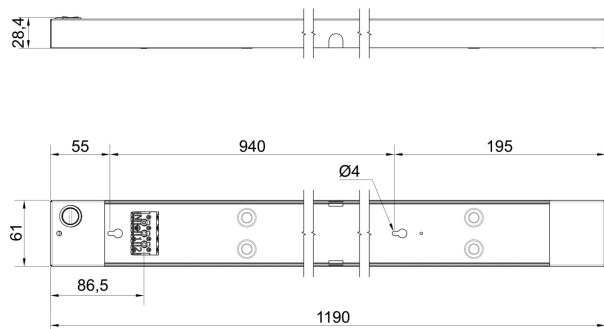

SALT S 1200 3K BRYTARE

E7029076

Salt S är en montagevänlig underskåpsarmatur för montering under överskåp, hyllor etc med en strömbrytare tänd/släck. Armaturen har ställbart ljusflöde i fyra lägen. Stomme av vitlackerad stålplåt. Bländskydd av opal akryl. Monteras under överskåp och hyllor. Kabelinföring från ovansida samt via 1st knock-out hål i gavel eller 1 st knock-out på vardera långsida. Insticksplint 4x2,5 mm². Salt S har ställbart ljusflöde via dip-switchar direkt på drivdonet, se lumentabell under bilden eller längre ned på produktsidan alt. montageanvisning. Hörnfäste E70 290 82 finns som tillbehör, beställs separat.

Bredd	61 mm
Höjd/Djup	28 mm
Längd	1190 mm
Armatyr med begränsad ytttemperatur "D" (EN 60598-2-24)	Nej
Bluetoothstyrd	Nej
Dimmer med tryckknapp	Nej
Dimning bakkant (phase cut-off)	Nej
Dimning DALI-2	Nej
Dimning potentiometer (integrerad)	Nej
Dimningsbar	Nej
Kapslingsklass (IP) baksida	IP21
Kapslingsklass (IP) framsida	IP21
Skyddsklass (IEC 61140)	I
Utbytbar drivdon	Ja
Anslutningsbar ledararea	0.5...2.5 mm ²
Antal poler	4
Färg hus/kapsling/stomme	Vit
Lämplig för takmontering	Ja
Lämplig för utanpåliggande montage	Ja
Material hus/kapsling/stomme	Stål
Material Kupa/Kåpa	Plast (opal)
Med brytare	Ja
Med ljuskälla	Ja
Med rörelsesensor	Nej
RAL-nummer	9016
Typ anslutning	Insticksklämma (snabbklämma)
Typ av kabeldragning	Lämplig för genomgående ledning
Vikt	1.5 kg
Ytskydd hus/kapsling/stomme	Pulverlackerad

Måttritning

Ljusfördelningskurva

Tillbehör/reservdelar

Artnr	Benämning	Tillbehör	Färg	Material
E7029082	HÖRNFÄSTE SALT GEN 2	Ja	Färglös	Stål