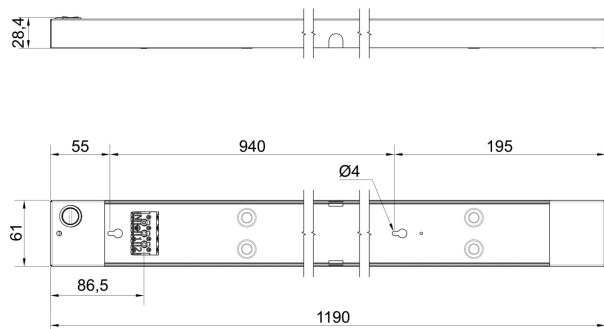

SALT S 1200 4K BRYTARE

E7029077

Salt S är en montagevänlig underskåpsarmatur för montering under överskåp, hyllor etc med en strömbrytare tänd/släck. Armaturen har ställbart ljusflöde i fyra lägen. Stomme av vitlackerad stålplåt. Bländskydd av opal akryl. Monteras under överskåp och hyllor. Kabelinföring från ovansida samt via 1st knock-out hål i gavel eller 1 st knock-out på vardera långsida. Insticksplint 4x2,5 mm². Salt S har ställbart ljusflöde via dip-switchar direkt på drivdonet, se lumentabell under bilden eller längre ned på produktsidan alt. montageanvisning. Hörnfäste E70 290 82 finns som tillbehör, beställs separat.

Bredd	61 mm
Höjd/Djup	28 mm
Längd	1190 mm
Armatyr med begränsad ytemperatur "D" (EN 60598-2-24)	Nej
Bluetoothstyrd	Nej
Dimmer med tryckknapp	Nej
Dimning bakkant (phase cut-off)	Nej
Dimning DALI-2	Nej
Dimning potentiometer (integrerad)	Nej
Dimningsbar	Nej
Kapslingsklass (IP) baksida	IP21
Kapslingsklass (IP) framsida	IP21
Skyddsklass (IEC 61140)	I
Utbytbar drivdon	Ja
Anslutningsbar ledararea	0.5...2.5 mm ²
Antal poler	4
Färg hus/kapsling/stomme	Vit
Lämplig för takmontering	Ja
Lämplig för utanpåliggande montage	Ja
Material hus/kapsling/stomme	Stål
Material Kupa/Kåpa	Plast (opal)
Med brytare	Ja
Med ljuskälla	Ja
Med rörelsesensor	Nej
RAL-nummer	9016
Typ anslutning	Insticksklämma (snabbklämma)
Typ av kabeldragning	Lämplig för genomgående ledning
Vikt	1.5 kg
Ytskydd hus/kapsling/stomme	Pulverlackerad

Måttritning

Ljusfördelningskurva

Tillbehör/reservdelar

Artnr	Benämning	Tillbehör	Färg	Material
E7029082	HÖRNFÄSTE SALT GEN 2	Ja	Färglös	Stål