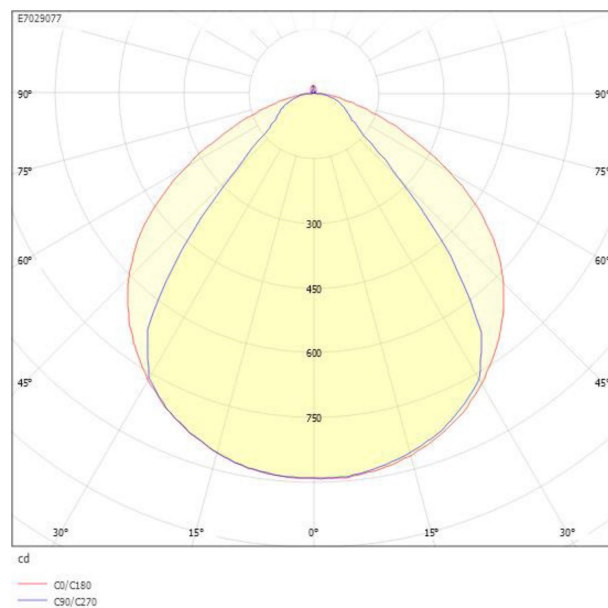

Ljusfördelningskurva