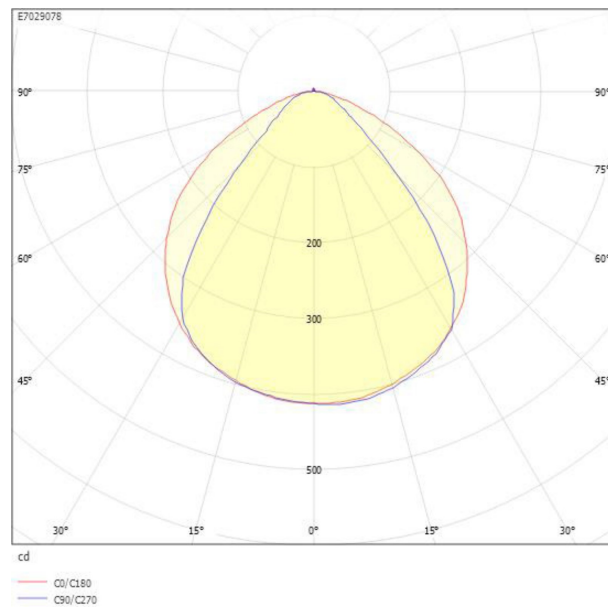

Ljusfördelningskurva