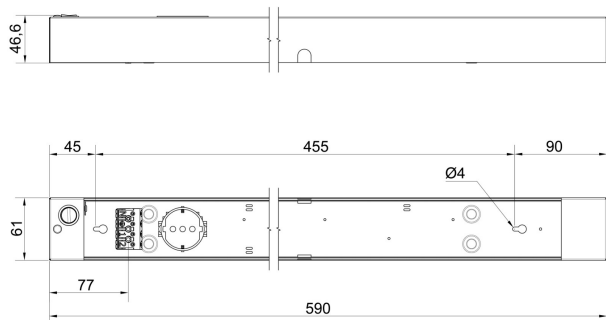

SALT 600 3K BRYTARE/UTTAG DIM

E7029078

Salt är en montagevänlig underskåpsarmatur för montering under överskåp, hyllor etc med en strömbrytare tänd/släck och ett jordat uttag 220V. Uttag och belysning kan styras var för sig. Stomme av vitlackerad stålplåt. Bländskydd av opal akryl. Monteras under överskåp och hyllor. Kabelinföring från ovansida samt via 1st knock-out hål i gavel eller 1 st knock-out på vardera långsida. Insticksplint 4x2,5 mm². Armaturen är dimbar med extern dimmer med bakkantsreglering. Hörfäste E70 290 82 finns som tillbehör, beställs separat.

Dimensioner (forts)

Höjd/Djup	46 mm
Längd	595 mm
Armatyr med begränsad ytemperatur "D" (EN 60598-2-24)	Nej
Bluetoothstyrd	Nej
Dimmer med tryckknapp	Nej
Dimning bakkant (phase cut-off)	Ja
Dimning DALI-2	Nej
Dimning potentiometer (integrerad)	Nej
Dimningsbar	Ja
Kapslingsklass (IP) baksida	IP21
Kapslingsklass (IP) framsida	IP21
Skyddsklass (IEC 61140)	I
Utbytbar drivdon	Ja
Anslutningsbar ledararea	0.5...2.5 mm ²
Antal poler	4
Färg hus/kapsling/stomme	Vit
Lämplig för takmontering	Ja
Lämplig för utanpåliggande montage	Ja
Material hus/kapsling/stomme	Stål
Material Kupa/Kåpa	Plast (opal)
Med brytare	Ja
Med ljuskälla	Ja
Med rörelsesensor	Nej
RAL-nummer	9016
Typ anslutning	Insticksklämma (snabbklämma)
Typ av kabeldragning	Lämplig för genomgående ledning
Vikt	1.3 kg
Ytskydd hus/kapsling/stomme	Pulverlackerad

Mått ritning

Ljusfördelningskurva

Tillbehör/reservdelar

Artnr	Benämning	Tillbehör	Färg	Material
E7029082	HÖRNFÄSTE SALT GEN 2	Ja	Färglös	Stål