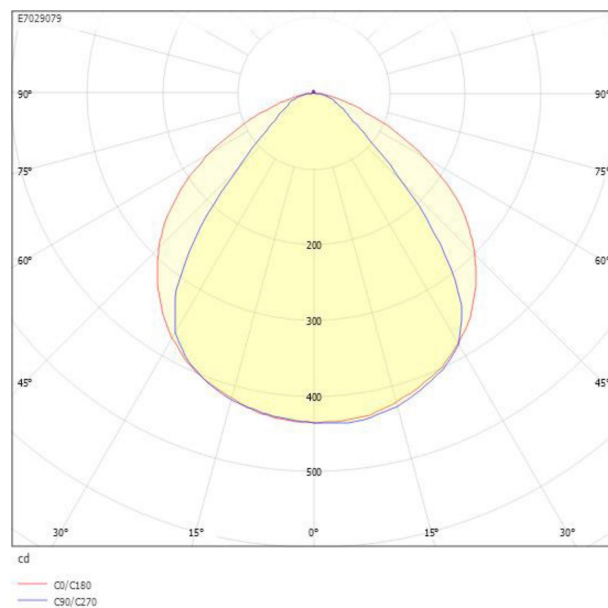

Ljustekniska data

Bibehållet ljusflöde vid genomsnittlig livslängd 100 000 tim (25 °C omgivning)	84 %
Bibehållet ljusflöde vid genomsnittlig livslängd 50 000 tim (25 °C omgivning)	91 %
Flimmervärde Pst LM	0.09
Färgbeständighet (McAdam ellipse)	SDCM3
Färgtemperatur	4000 K
Färgtemperatur justerbar	Nej
Färgtolkningsindex (CRI/Ra)	80-89
Justerbar ljusfördelning	Nej
Ljusfördelning	Symmetrisk
Ljuskälla	LED (utbytbar)
Ljusspridningsvinkel	40-80° (bredstrålande)
Ljusuttag	Direkt
Nominell omgivningstemperatur enligt IEC 62722-2-1	-20...60 °C
Nominellt ljusflöde (IEC 62722-2-1)	970 lm

Dimensioner

Bredd	61 mm
-------	-------

Dimensioner (forts)

Höjd/Djup	46 mm
Längd	595 mm
Armatyr med begränsad ytemperatur "D" (EN 60598-2-24)	Nej
Bluetoothstyrd	Nej
Dimmer med tryckknapp	Nej
Dimning bakkant (phase cut-off)	Ja
Dimning DALI-2	Nej
Dimning potentiometer (integrerad)	Nej
Dimningsbar	Ja
Kapslingsklass (IP) baksida	IP21
Kapslingsklass (IP) framsida	IP21
Skyddsklass (IEC 61140)	I
Utbytbar drivdon	Ja
Anslutningsbar ledararea	0.5...2.5 mm ²
Antal poler	4
Färg hus/kapsling/stomme	Vit
Lämplig för takmontering	Ja
Lämplig för utanpåliggande montage	Ja
Material hus/kapsling/stomme	Stål
Material Kupa/Kåpa	Plast (opal)
Med brytare	Ja
Med ljuskälla	Ja
Med rörelsesensor	Nej
RAL-nummer	9016
Typ anslutning	Insticksklämma (snabbklämma)
Typ av kabeldragning	Lämplig för genomgående ledning
Vikt	1.3 kg
Ytskydd hus/kapsling/stomme	Pulverlackerad

Mått ritning

Ljusfördelningskurva

Tillbehör/reservdelar

Artnr	Benämning	Tillbehör	Färg	Material
E7029082	HÖRNFÄSTE SALT GEN 2	Ja	Färglös	Stål