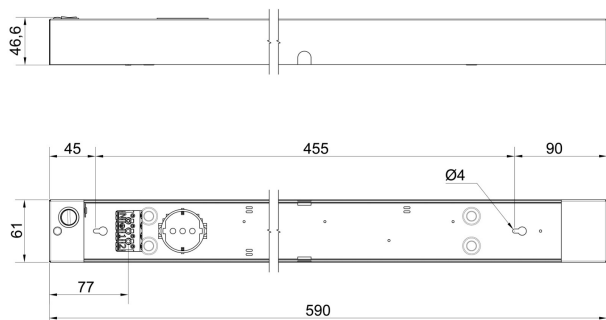

Mått ritning